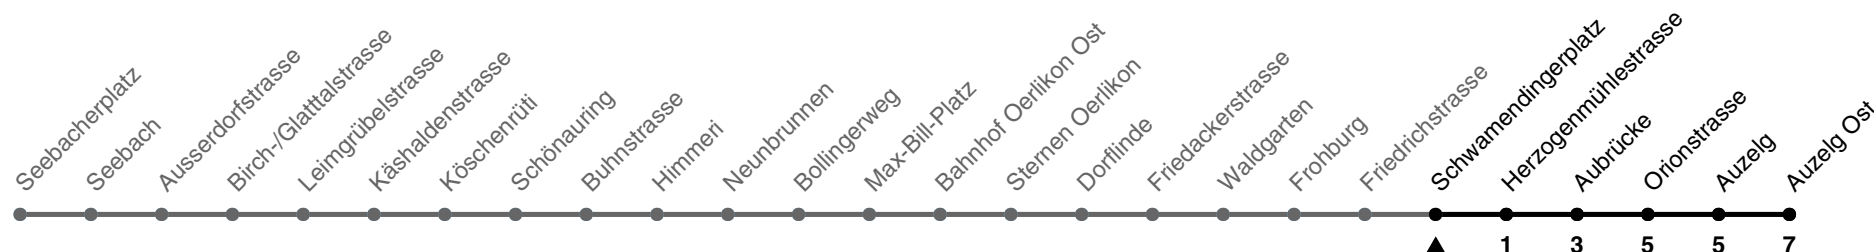

75

ZVV-Contact 0800 988 988 | zvv.ch

Zum Live-Fahrplan

Schwamendingerplatz

Richtung **Auzelg Ost**

h	Montag-Freitag	Samstag	Sonn- und Feiertag
5			
6	24 39 46		
7	01 18 33 48	45	
8	03 18 33 48	05 25 45	
9	02 18 33 48	05 25 35 45	
10	03 18 33 48	02 17 33 48	
11	03 18 33 48	03 18 33 48	
12	03 18 33 48	03 18 33 48	
13	03 18 33 48	03 18 33 48	
14	03 18 33 48	03 18 33 48	
15	03 18 33 48	03 18 33 48	
16	03 18 34 49	03 18 33 48	
17	04 19 34 49	03 18 33 48	
18	04 19 34 49	03 18 32 47	
19	03 18 33 48	02 17 32 47	
20	03 18 31 46	02 17 31 46	
21			
22			
23			
0			

Nach besonderem Fahrplan verkehren die Kurse am 24. und 31. Dezember, am Sechseläuten, an der Streetparade und am Knabenschiessen.

Als Feiertage gelten: 25./26. Dez., 1./2. Jan., Karfreitag, Ostermontag, 1. Mai, Auffahrt, Pfingstmontag, 1. Aug.

Ungefähre Reisezeit in Minuten

Gültig von 10.12.2023 - 14.12.2024

GEMEINSAM VORWÄRTS.