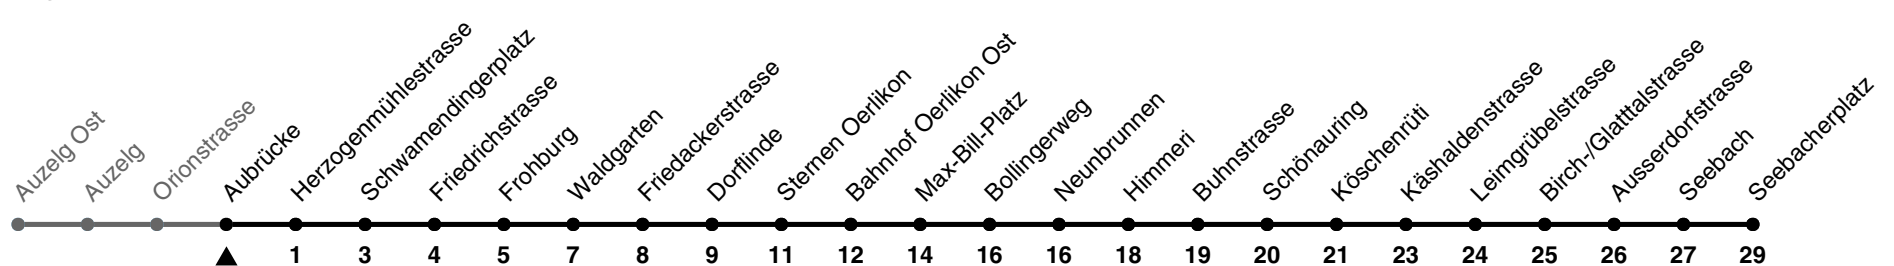

75

ZVV-Contact 0800 988 988 | zvv.ch

Zum
Live-
Fahrplan

Aubrücke

Richtung Seebacherplatz

h	Montag-Freitag	Samstag	Sonn- und Feiertag
5			
6	07 22 36 49		
7	04 19 34 49	46	
8	04 19 34 49	06 26 46	
9	04 19 34 49	06 22 37 52	
10	04 19 34 49	04 19 34 49	
11	04 19 34 49	04 19 34 49	
12	04 19 34 49	04 19 34 49	
13	04 19 34 49	04 19 34 49	
14	04 19 34 49	04 19 34 49	
15	04 19 34 49	04 19 34 49	
16	00 08 23 38 53	04 19 34 49	
17	08 23 38 53	04 19 34 50	
18	08 22 36 49	05 20 35 50	
19	04 19 34 49	05 20 35 50	
20	07 27 47	07 27 47	
21			
22			
23			
0			

Nach besonderem Fahrplan verkehren die Kurse am 24. und 31. Dezember, am Sechseläuten, an der Streetparade und am Knabenschiessen.

Als Feiertage gelten: 25./26. Dez., 1./2. Jan., Karfreitag, Ostermontag, 1. Mai, Auffahrt, Pfingstmontag, 1. Aug.

Ungefähre Reisezeit in Minuten

Gültig von 10.12.2023 - 14.12.2024

GEMEINSAM VORWÄRTS.