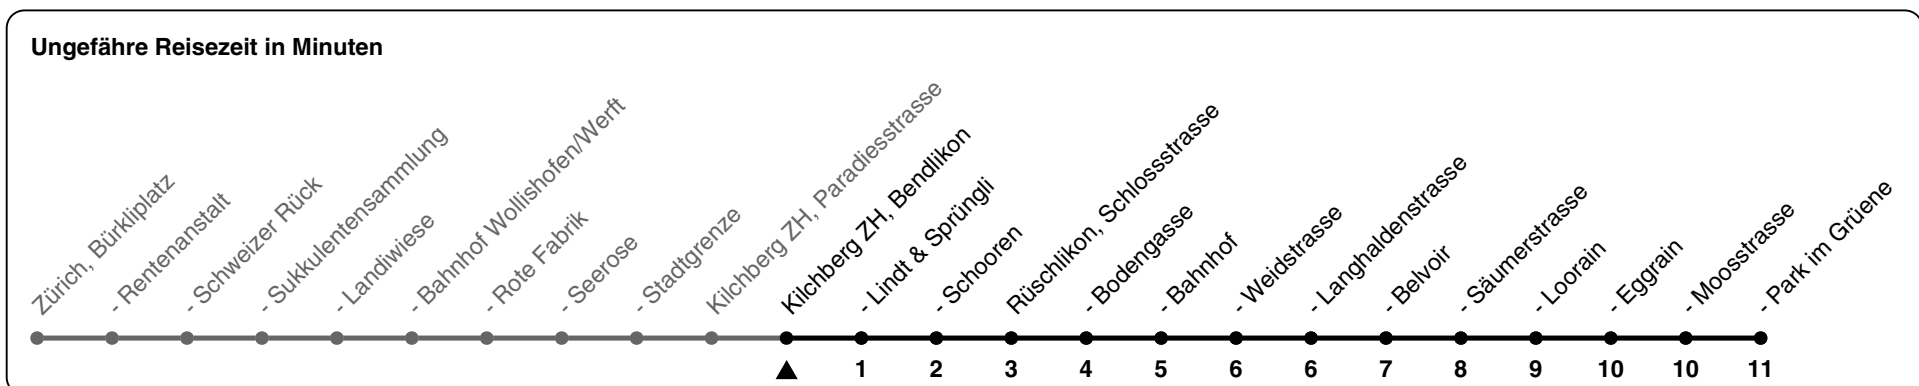

165

ZVV-Contact 0800 988 988 | zvv.ch

Zum Live-Fahrplan

Bendlikon

Richtung Rüschlikon, Park im Grüene

h	Montag-Freitag	Samstag	Sonn- und Feiertag
5			
6	09 39 54	25 55	55
7	09 24 39 54	25 55	25 55
8	09 24 55	25 55	25 55
9	25 55	25 55	25 55
10	25 55	25 34a 55	25 33a 55
11	25 55	04a 25 34a 55	03a 25 33a 55
12	25 55	04a 25 34a 55	03a 25 33a 55
13	25 55	04a 25 34a 55	03a 25 33a 55
14	25 55	04a 25 34a 55	03a 25 33a 55
15	25 53	04a 25 34a 55	03a 25 33a 55
16	08 25 40 55	04a 25 34a 55	03a 25 33a 55
17	10 25 40 55	04a 25 34a 55	03a 25 33a 55
18	10 25 41 54	04a 25 33a 55	03a 25 33a 55
19	09 24 56	25 55	25 55
20	26 55	25 55	25 55
21	25 55	25 55	25 55
22	25 55	25 55	25 55
23	25 55	25 55	25 55
0	25	25	25

a) bis Kilchberg ZH, Lindt & Sprüngli

Als Feiertage gelten: 25./26. Dez., 1./2. Jan., Karfreitag, Ostermontag, 1. Mai, Auffahrt, Pfingstmontag, 1. Aug.

Gültig von 10.12.2023 - 14.12.2024

GEMEINSAM VORWÄRTS.