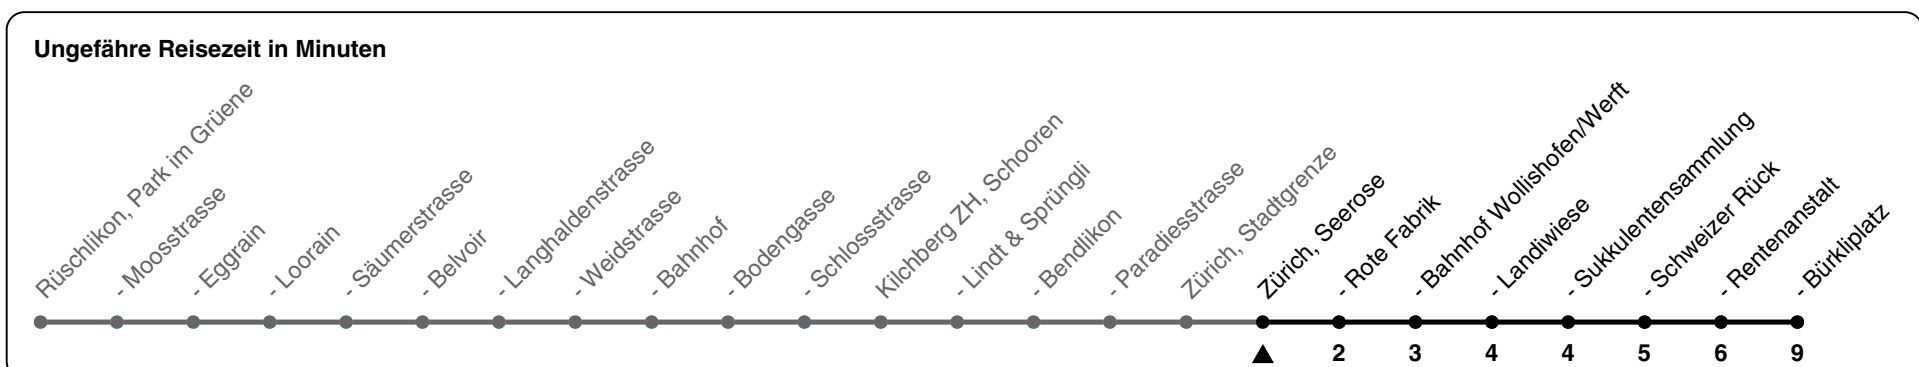

165

ZVV-Contact 0800 988 988 | zvv.ch

Zum Live-Fahrplan 

Seerose

Richtung Zürich, Bürkliplatz

h	Montag-Freitag	Samstag	Sonn- und Feiertag
5			
6	09 39 57	23 53	53
7	12 27 42 57	23 52	23 53
8	12 27 42 54	22 52	23 53
9	22 52	22 52	23 53
10	22 52	22 43 52	22 43 52
11	22 52	13 22 43 52	13 22 43 52
12	22 52	13 22 43 52	13 22 43 52
13	22 52	13 22 43 52	13 22 43 52
14	22 52	13 22 43 52	13 22 43 52
15	22 52	13 22 43 52	13 22 43 52
16	09 25 40 55	13 22 43 52	13 22 43 52
17	10 25 40 55	13 22 43 52	13 22 43 52
18	10 25 40 54	13 22 43 52	13 22 43 52
19	24 54	22 52	22 52
20	23 53	22 53	22 53
21	23 53	23 53	23 53
22	23 53	23 53	23 53
23	23 53	23 53	23 53
0	23	23	23

Als Feiertage gelten: 25./26. Dez., 1./2. Jan., Karfreitag, Ostermontag, 1. Mai, Auffahrt, Pfingstmontag, 1. Aug.

Gültig von 10.12.2023 - 14.12.2024

GEMEINSAM VORWÄRTS. 