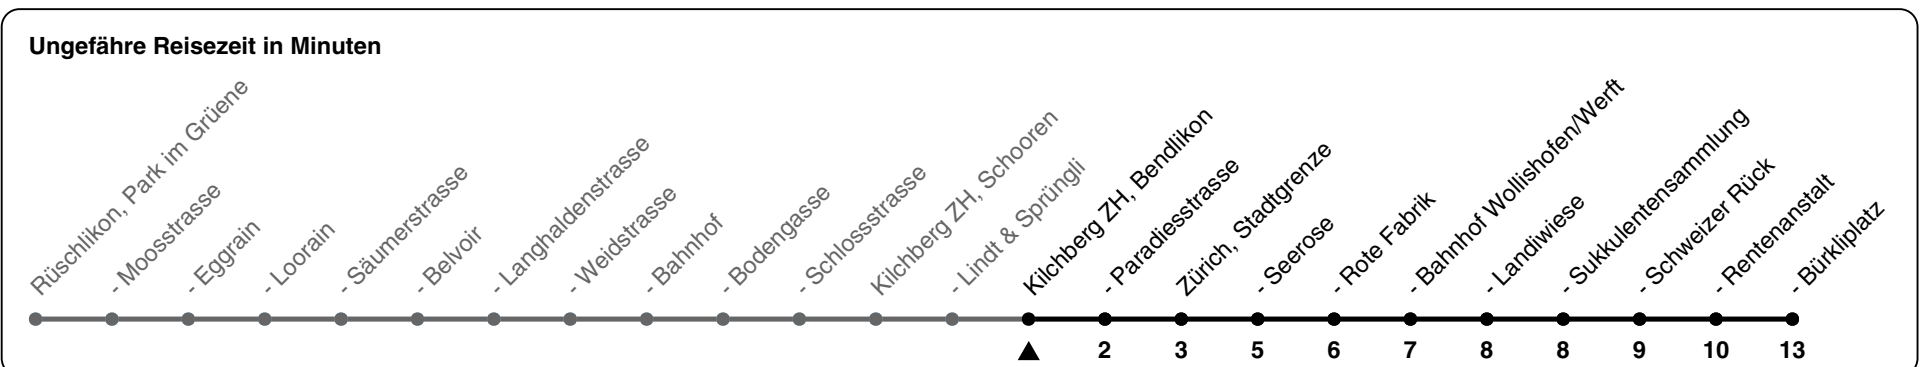

165

ZVV-Contact 0800 988 988 | zvv.ch

Zum Live-Fahrplan

Bendlikon

Richtung Zürich, Bürkliplatz

| h | Montag-Freitag | Samstag | Sonn- und Feiertag |
|----|----------------|-------------|--------------------|
| 5 | | | |
| 6 | 05 35 52 | 19 49 | 49 |
| 7 | 07 22 37 52 | 19 48 | 19 49 |
| 8 | 07 22 37 50 | 18 48 | 19 49 |
| 9 | 18 48 | 18 48 | 19 49 |
| 10 | 18 48 | 18 39 48 | 18 39 48 |
| 11 | 18 48 | 09 18 39 48 | 09 18 39 48 |
| 12 | 18 48 | 09 18 39 48 | 09 18 39 48 |
| 13 | 18 48 | 09 18 39 48 | 09 18 39 48 |
| 14 | 18 48 | 09 18 39 48 | 09 18 39 48 |
| 15 | 18 48 | 09 18 39 48 | 09 18 39 48 |
| 16 | 05 21 36 51 | 09 18 39 48 | 09 18 39 48 |
| 17 | 06 21 36 51 | 09 18 39 48 | 09 18 39 48 |
| 18 | 06 21 36 50 | 09 18 39 48 | 09 18 39 48 |
| 19 | 20 50 | 18 48 | 18 48 |
| 20 | 19 49 | 18 49 | 18 49 |
| 21 | 19 49 | 19 49 | 19 49 |
| 22 | 19 49 | 19 49 | 19 49 |
| 23 | 19 49 | 19 49 | 19 49 |
| 0 | 19 | 19 | 19 |

Als Feiertage gelten: 25./26. Dez., 1./2. Jan., Karfreitag, Ostermontag, 1. Mai, Auffahrt, Pfingstmontag, 1. Aug.

Gültig von 10.12.2023 - 14.12.2024

GEMEINSAM VORWÄRTS.