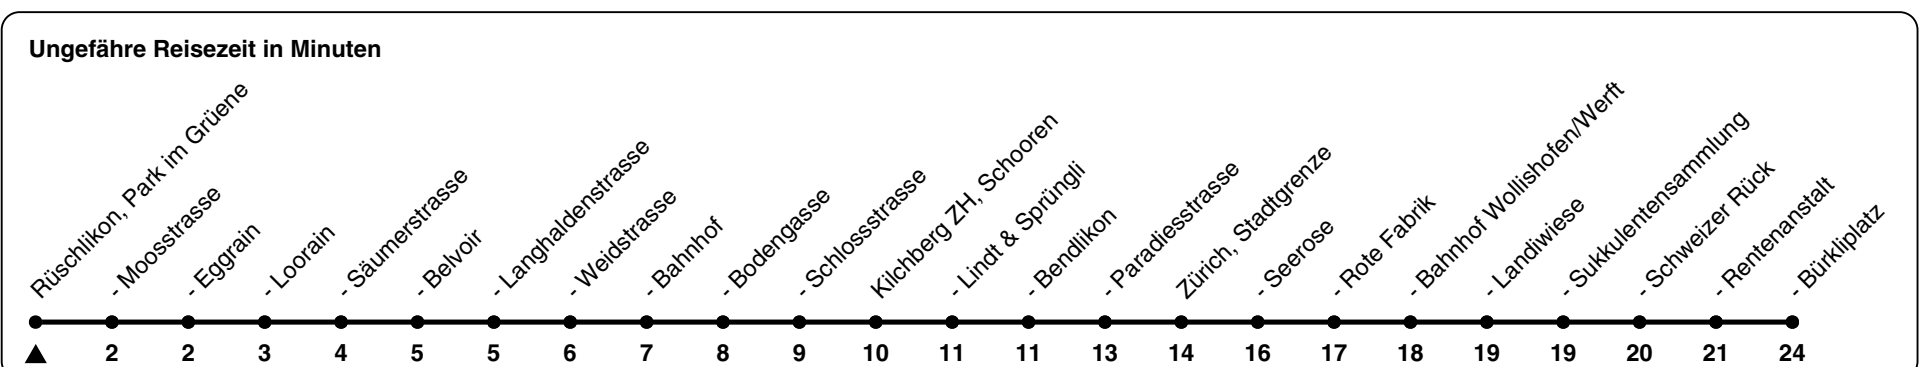

165

ZVV-Contact 0800 988 988 | zvv.ch

Zum Live-Fahrplan

Park im Grüene

Richtung Zürich, Bürkliplatz

h	Montag-Freitag	Samstag	Sonn- und Feiertag
5	55		
6	25 40 55	09 39	39
7	10 25 40 55	09 38	09 39
8	10 25 40	08 38	09 39
9	08 38	08 38	09 39
10	08 38	08 38	08 38
11	08 38	08 38	08 38
12	08 38	08 38	08 38
13	08 38	08 38	08 38
14	08 38	08 38	08 38
15	08 38 55	08 38	08 38
16	10 25 40 55	08 38	08 38
17	10 25 40 55	08 38	08 38
18	10 25 40	08 38	08 38
19	10 40	08 38	08 38
20	09 39	08 39	08 39
21	09 39	09 39	09 39
22	09 39	09 39	09 39
23	09 39	09 39	09 39
0	09	09	09

Als Feiertage gelten: 25./26. Dez., 1./2. Jan., Karfreitag, Ostermontag, 1. Mai, Auffahrt, Pfingstmontag, 1. Aug.

Gültig von 10.12.2023 - 14.12.2024

GEMEINSAM VORWÄRTS. ZVV