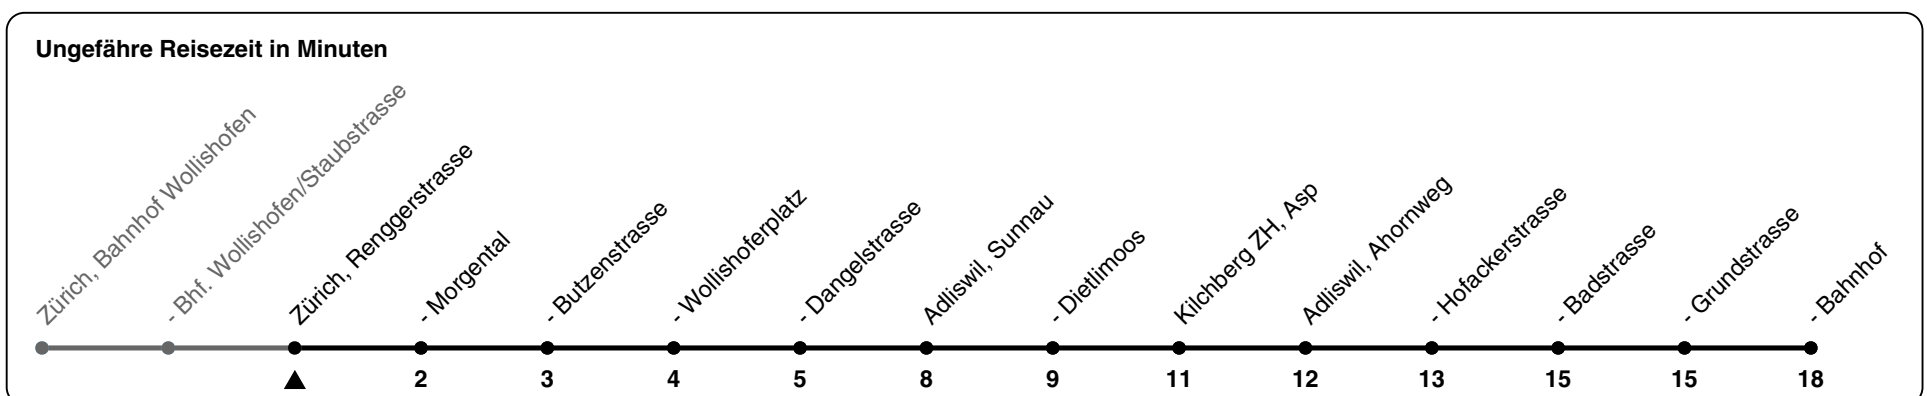

185

ZVV-Contact 0800 988 988 | zvv.ch

Zum Live-Fahrplan 

Renggerstrasse

Richtung Adliswil, Bahnhof

via Asp

h	Montag-Freitag	Samstag	Sonn- und Feiertag
5	51		
6	21 36 51	20 50	50
7	06 21 36 51	20 51	20 50
8	06 21 51	21 51	20 50
9	21 51	21 51	20 50
10	21 51	21 51	21 51
11	21 51	21 51	21 51
12	21 51	21 51	21 51
13	21 51	21 51	21 51
14	21 51	21 51	21 51
15	21 51	21 51	21 51
16	06 21 36 51	21 51	21 51
17	06 21 36 51	21 51	21 51
18	06 21 36 51	21 51	21 51
19	21 50	21 50	21 51
20	20 50	20 50	20 50
21	20 50	20 50	20 50
22	20 50	20 50	20 50
23	20 50	20 50	20 50
0			

Als Feiertage gelten: 25./26. Dez., 1./2. Jan., Karfreitag, Ostermontag, 1. Mai, Auffahrt, Pfingstmontag, 1. Aug.

Gültig von 10.12.2023 - 14.12.2024

GEMEINSAM VORWÄRTS. 