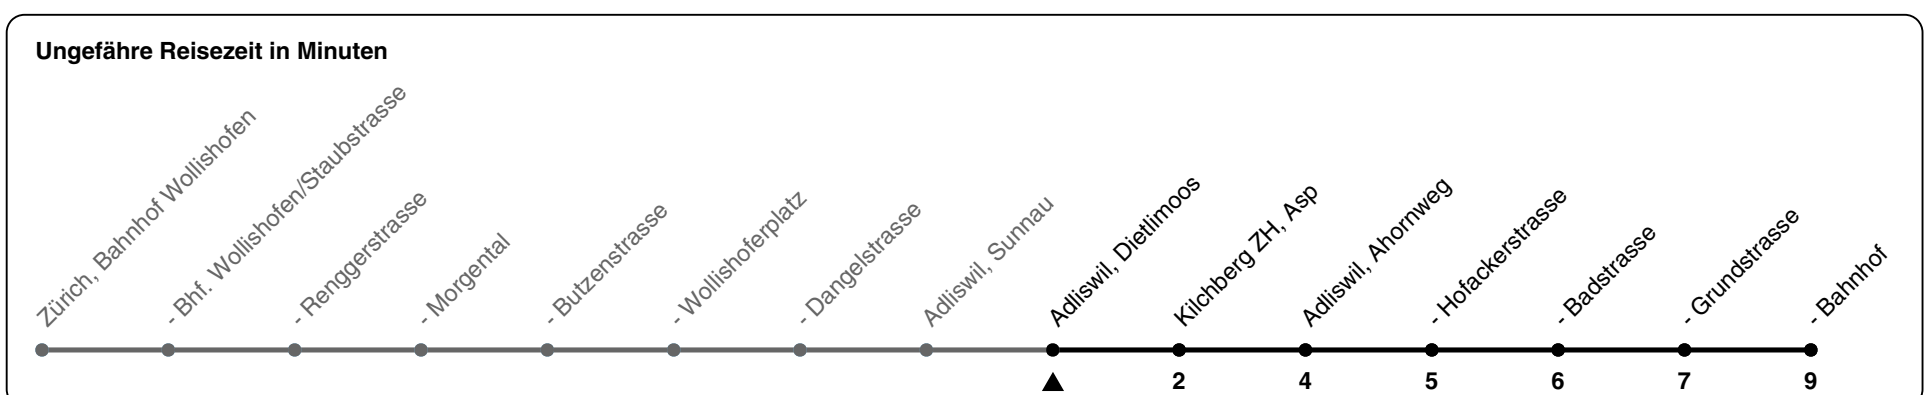

185

ZVV-Contact 0800 988 988 | zvv.ch

Zum Live-Fahrplan

Dietlimoos

Richtung Adliswil, Bahnhof

via Asp

h	Montag-Freitag	Samstag	Sonn- und Feiertag
5	59		
6	29 45	28 58	58
7	00 15 30 45	28 59	28 58
8	00 15 30	29 59	28 58
9	00 30	29 59	28 58
10	00 30	30	29 59
11	00 30	00 30	29 59
12	00 30	00 30	29 59
13	00 30	00 30	29 59
14	00 30	00 30	29 59
15	00 30	00 30	29 59
16	00 16 31 46	00 30	29 59
17	01 16 31 46	00 30	29 59
18	01 16 31 44	00 30	29 59
19	00 30 59	00 30 59	29 59
20	28 58	28 58	28 58
21	28 58	28 58	28 58
22	28 58	28 58	28 58
23	28 58	28 58	28 58
0			

Als Feiertage gelten: 25./26. Dez., 1./2. Jan., Karfreitag, Ostermontag, 1. Mai, Auffahrt, Pfingstmontag, 1. Aug.

Gültig von 10.12.2023 - 14.12.2024

GEMEINSAM VORWÄRTS.