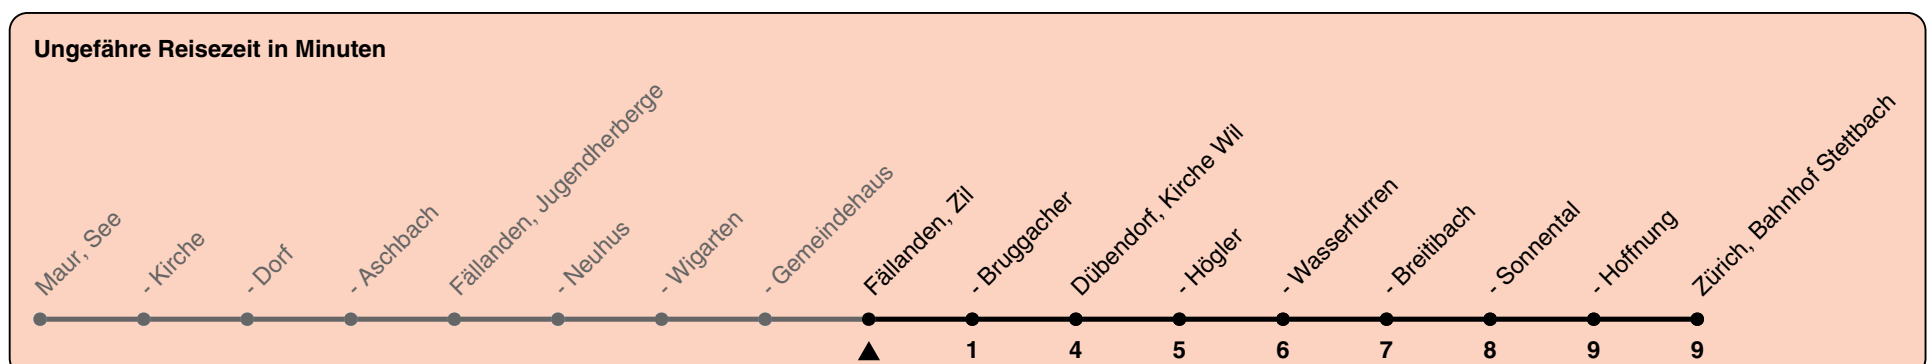

Zil

Richtung Zürich, Bahnhof Stettbach

h	Montag-Freitag	Samstag	Sonn- und Feiertag
5			
6	04 36	04 34	
7	06 36	04 34	04 34
8	06 36	04 34	04 34
9	04 34	04 34	04 34
10	04 34	04 34	04 34
11	04 34	04 34	04 34
12	04 34	04 34	04 34
13	04 34	04 34	04 34
14	04 34	04 34	04 34
15	04 34	04 34	04 34
16	04 35	04 34	04 34
17	05 35	04 34	04 34
18	05 35	04 34	04 34
19	05 34	04 34	04 34
20	04 34	04 34 50	04 34 50
21	04 34 50	20 50	20 50
22	20 50	20 50	20 50
23	20 50	20 50	20 50
0	20a	20	

a) Nur Freitag

Als Feiertage gelten: 25./26. Dez., 1./2. Jan., Karfreitag, Ostermontag, 1. Mai, Auffahrt, Pfingstmontag, 1. Aug.

Gültig von 10.12.2023 - 14.12.2024

GEMEINSAM VORWÄRTS. ZVV logo