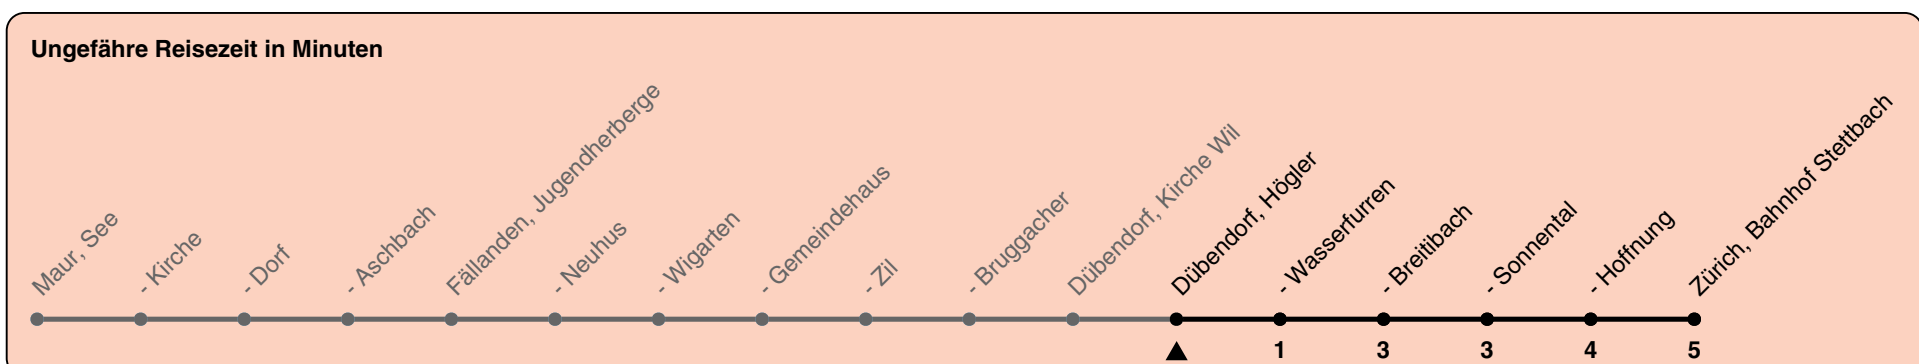

# Richtung Zürich, Bahnhof Stettbach

| h  | Montag-Freitag | Samstag  | Sonn- und Feiertag |
|----|----------------|----------|--------------------|
| 5  |                |          |                    |
| 6  | 08 41          | 08 38    |                    |
| 7  | 11 41          | 08 39    | 08 38              |
| 8  | 11 41          | 09 39    | 08 38              |
| 9  | 09 39          | 09 39    | 08 38              |
| 10 | 09 39          | 09 39    | 08 39              |
| 11 | 09 39          | 09 39    | 09 39              |
| 12 | 09 39          | 09 39    | 09 39              |
| 13 | 09 39          | 09 39    | 09 39              |
| 14 | 09 39          | 09 39    | 09 39              |
| 15 | 09 39          | 09 39    | 09 39              |
| 16 | 09 40          | 09 39    | 09 39              |
| 17 | 10 40          | 09 39    | 09 39              |
| 18 | 10 40          | 09 39    | 09 39              |
| 19 | 10 38          | 09 38    | 09 38              |
| 20 | 08 38          | 08 38 54 | 08 38 54           |
| 21 | 08 38 54       | 24 54    | 24 54              |
| 22 | 24 54          | 24 54    | 24 54              |
| 23 | 24 54          | 24 54    | 24 54              |
| 0  | 24a            | 24       |                    |

a) Nur Freitag

Als Feiertage gelten: 25./26. Dez., 1./2. Jan., Karfreitag, Ostermontag, 1. Mai, Auffahrt, Pfingstmontag, 1. Aug.

Gültig ab 18.03. - 30.08.2024

GEMEINSAM VORWÄRTS.