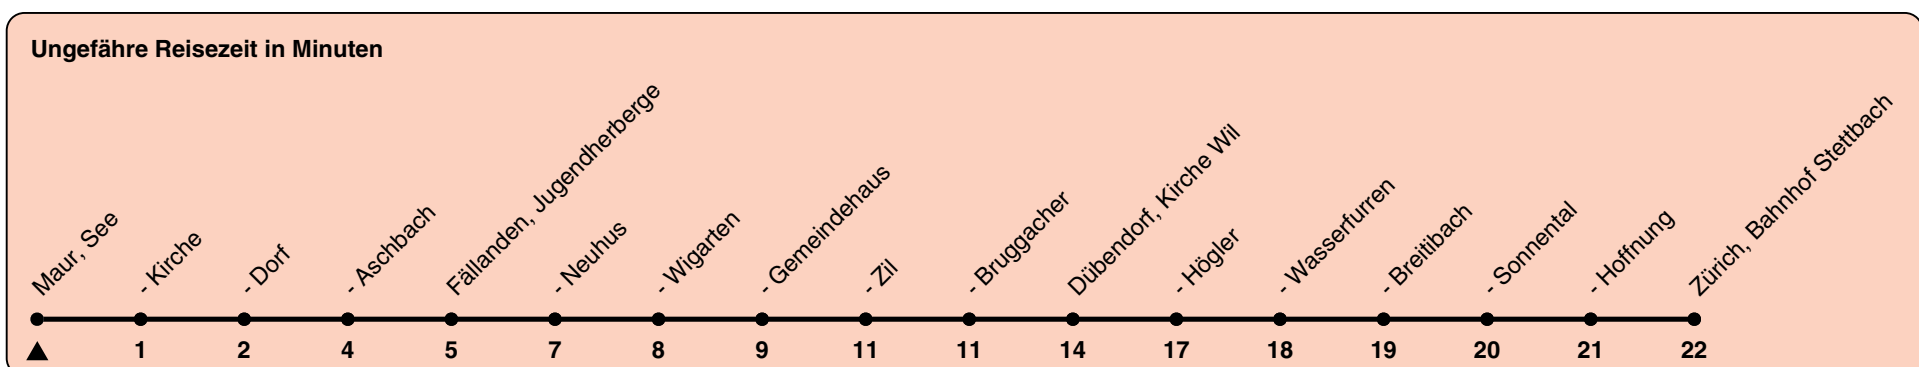

# Richtung Zürich, Bahnhof Stettbach

h	Montag-Freitag	Samstag	Sonn- und Feiertag
5	53		
6	23 53	53	
7	23 53	23 53	
8	23 53	23 53	23 53
9	23 53	23 53	23 53
10	23 53	23 53	23 53
11	23 53	23 53	23 53
12	23 53	23 53	23 53
13	23 53	23 53	23 53
14	23 53	23 53	23 53
15	23 53	23 53	23 53
16	23 53	23 53	23 53
17	23 53	23 53	23 53
18	23 53	23 53	23 53
19	23 53	23 53	23 53
20	23 53	23	23
21	23		
22			
23			
0			

Als Feiertage gelten: 25./26. Dez., 1./2. Jan., Karfreitag, Ostermontag, 1. Mai, Auffahrt, Pfingstmontag, 1. Aug.

Gültig ab 18.03. - 30.08.2024

GEMEINSAM VORWÄRTS.