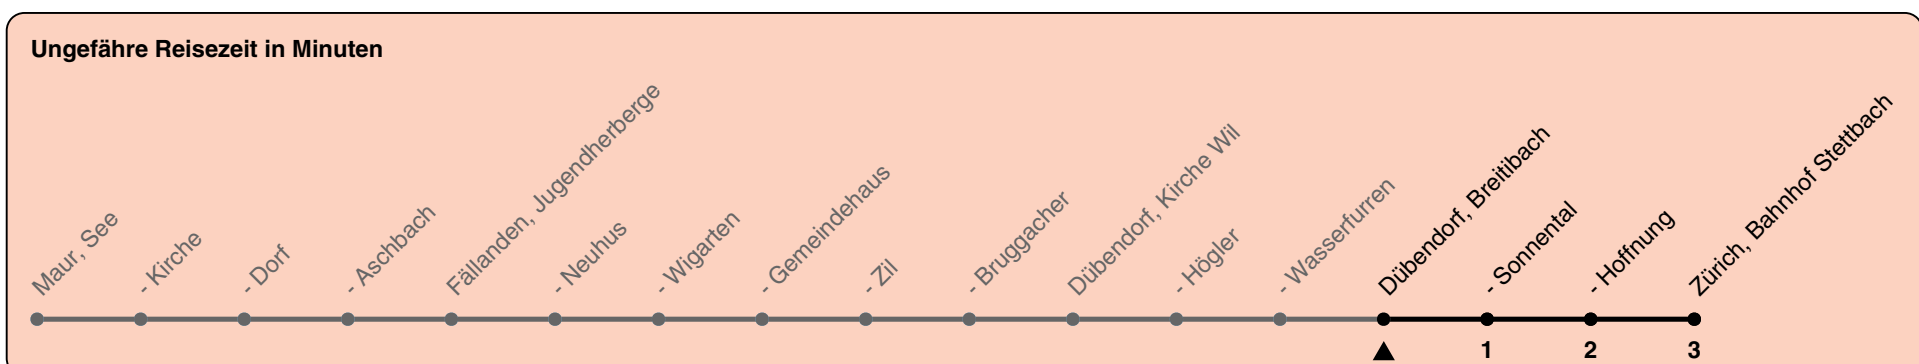

Breitibach

Richtung Zürich, Bahnhof Stettbach

h	Montag-Freitag	Samstag	Sonn- und Feiertag
5			
6	10 44	10 40	
7	14 44	10 41	10 40
8	14 44	11 41	10 40
9	11 41	11 41	10 40
10	11 41	11 41	10 41
11	11 41	11 41	11 41
12	11 41	11 41	11 41
13	11 41	11 41	11 41
14	11 41	11 41	11 41
15	11 41	11 41	11 41
16	11 42	11 41	11 41
17	12 42	11 41	11 41
18	12 42	11 41	11 41
19	12 40	11 40	11 40
20	10 40	10 40 56	10 40 56
21	10 40 56	26 56	26 56
22	26 56	26 56	26 56
23	26 56	26 56	26 56
0	26a	26	

a) Nur Freitag

Als Feiertage gelten: 25./26. Dez., 1./2. Jan., Karfreitag, Ostermontag, 1. Mai, Auffahrt, Pfingstmontag, 1. Aug.

Gültig ab 18.03. - 30.08.2024

GEMEINSAM VORWÄRTS.