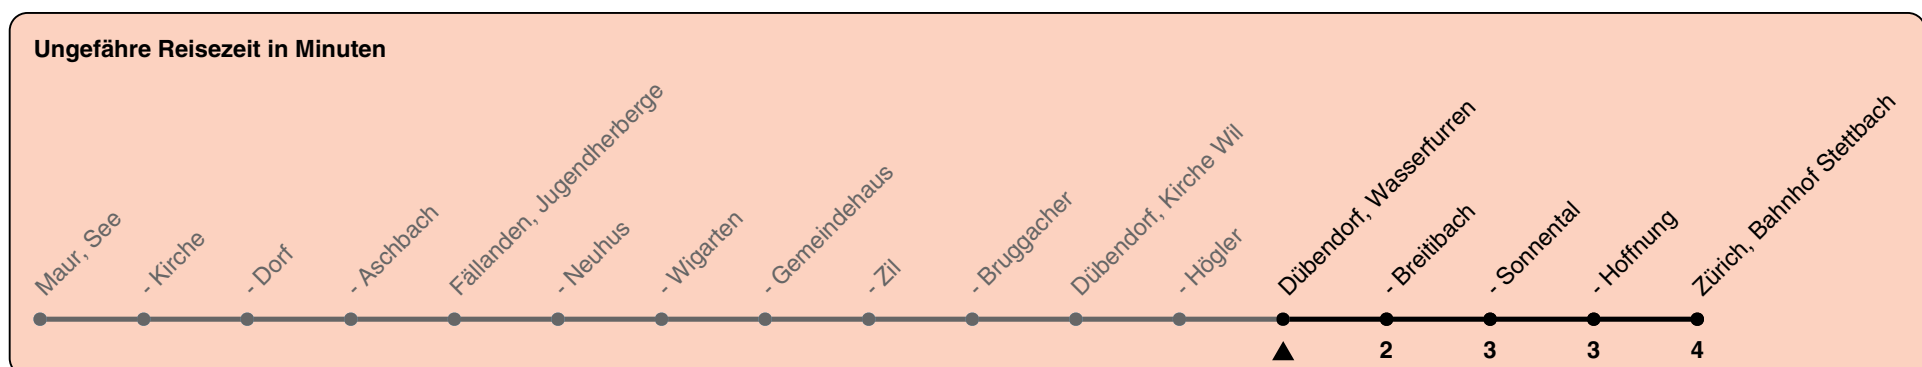

Wasserfurren

Richtung Zürich, Bahnhof Stettbach

h	Montag-Freitag	Samstag	Sonn- und Feiertag
5			
6	09 42	09 39	
7	12 42	09 39	09 39
8	12 42	09 39	09 39
9	10 40	09 40	09 39
10	10 40	10 40	09 39
11	10 40	10 40	09 39
12	10 40	10 40	09 39
13	10 40	10 40	09 39
14	10 40	10 40	09 39
15	10 40	10 40	09 39
16	10 41	10 40	09 39
17	11 41	10 40	09 39
18	11 41	10 40	09 39
19	11 39	10 39	09 39
20	09 39	09 39 55	09 39 55
21	09 39 55	25 55	25 55
22	25 55	25 55	25 55
23	25 55	25 55	25 55
0	25a	25	

a) Nur Freitag

Als Feiertage gelten: 25./26. Dez., 1./2. Jan., Karfreitag, Ostermontag, 1. Mai, Auffahrt, Pfingstmontag, 1. Aug.

Gültig ab 18.03. - 30.08.2024

GEMEINSAM VORWÄRTS.