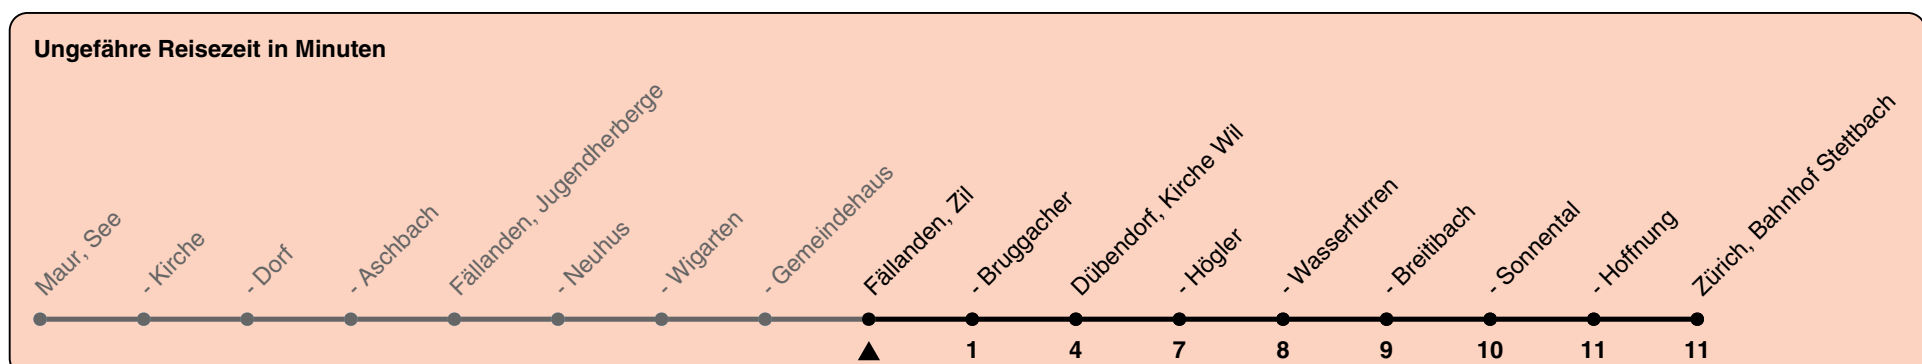

Zil

Richtung Zürich, Bahnhof Stettbach

h	Montag-Freitag	Samstag	Sonn- und Feiertag
5			
6	02 34	02 32	
7	04 34	02 32	02 32
8	04 34	02 32	02 32
9	02 32	02 32	02 32
10	02 32	02 32	02 32
11	02 32	02 32	02 32
12	02 32	02 32	02 32
13	02 32	02 32	02 32
14	02 32	02 32	02 32
15	02 32	02 32	02 32
16	02 33	02 32	02 32
17	03 33	02 32	02 32
18	03 33	02 32	02 32
19	03 32	02 32	02 32
20	02 32	02 32 48	02 32 48
21	02 32 48	18 48	18 48
22	18 48	18 48	18 48
23	18 48	18 48	18 48
0	18a	18	

a) Nur Freitag

Als Feiertage gelten: 25./26. Dez., 1./2. Jan., Karfreitag, Ostermontag, 1. Mai, Auffahrt, Pfingstmontag, 1. Aug.

Gültig ab 18.03. - 30.08.2024

GEMEINSAM VORWÄRTS.