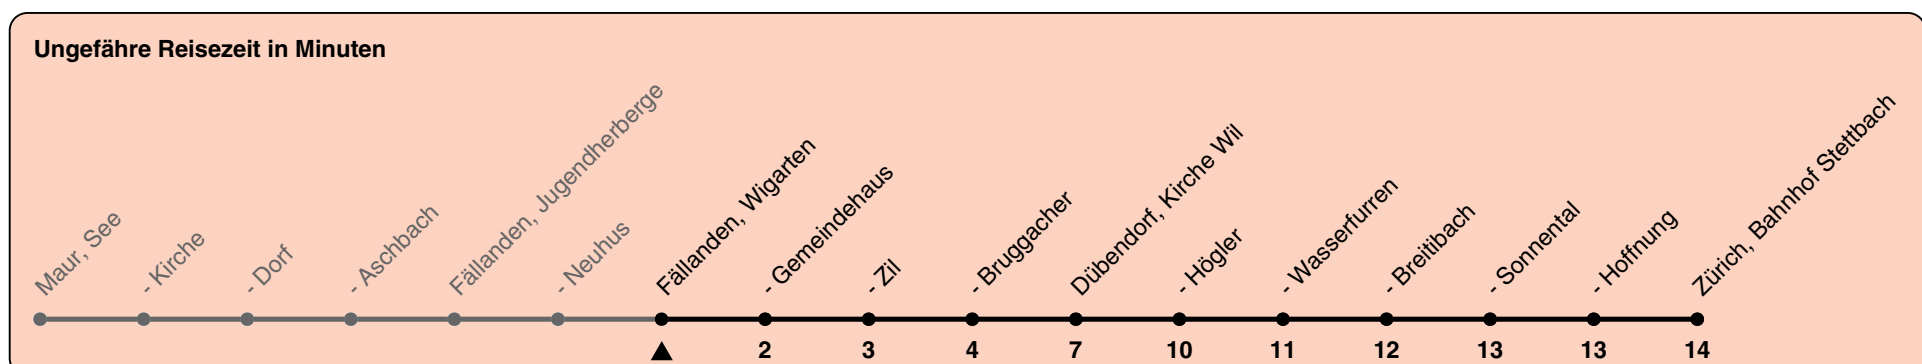

Zum Live-Fahrplan

Wigarten

Richtung Zürich, Bahnhof Stettbach

h	Montag-Freitag	Samstag	Sonn- und Feiertag
5			
6	00 30	00 30	
7	00 30	00 30	00 30
8	00 30	00 30	00 30
9	00 30	00 30	00 30
10	00 30	00 30	00 30
11	00 30	00 30	00 30
12	00 30	00 30	00 30
13	00 30	00 30	00 30
14	00 30	00 30	00 30
15	00 30	00 30	00 30
16	00 30	00 30	00 30
17	00 30	00 30	00 30
18	00 30	00 30	00 30
19	00 30	00 30	00 30
20	00 30	00 30 46	00 30 46
21	00 30 46	16 46	16 46
22	16 46	16 46	16 46
23	16 46	16 46	16 46
0	16a	16	

a) Nur Freitag

Als Feiertage gelten: 25./26. Dez., 1./2. Jan., Karfreitag, Ostermontag, 1. Mai, Auffahrt, Pfingstmontag, 1. Aug.

Gültig ab 18.03. - 30.08.2024

GEMEINSAM VORWÄRTS. ZVV