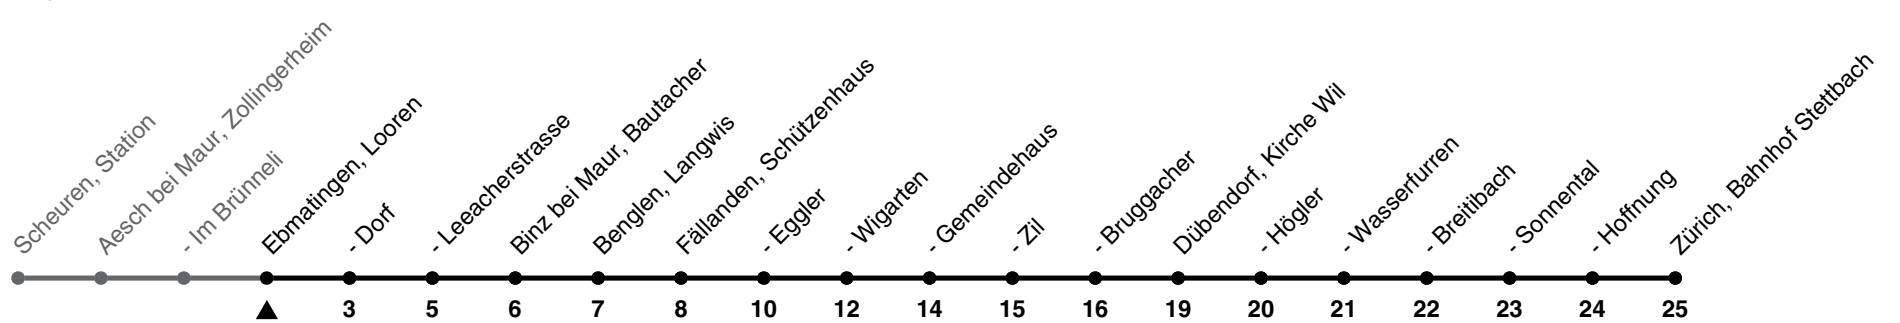

744

ZVV-Contact 0800 988 988 | zvv.ch

Zum Live-Fahrplan

Looren

Richtung Zürich, Bahnhof Stettbach

h	Montag-Freitag	Samstag	Sonn- und Feiertag
5			
6	48		
7	18 48		
8	18 48		
9			
10			
11			
12	21 51		
13	21		
14			
15			
16	21 51		
17	21 51		
18	21 51		
19	21		
20			
21			
22			
23			
0			

Als Feiertage gelten: 25./26. Dez., 1./2. Jan., Karfreitag, Ostermontag, 1. Mai, Auffahrt, Pfingstmontag, 1. Aug.

Ungefähre Reisezeit in Minuten

Gültig von 10.12.2023 - 14.12.2024

GEMEINSAM VORWÄRTS.