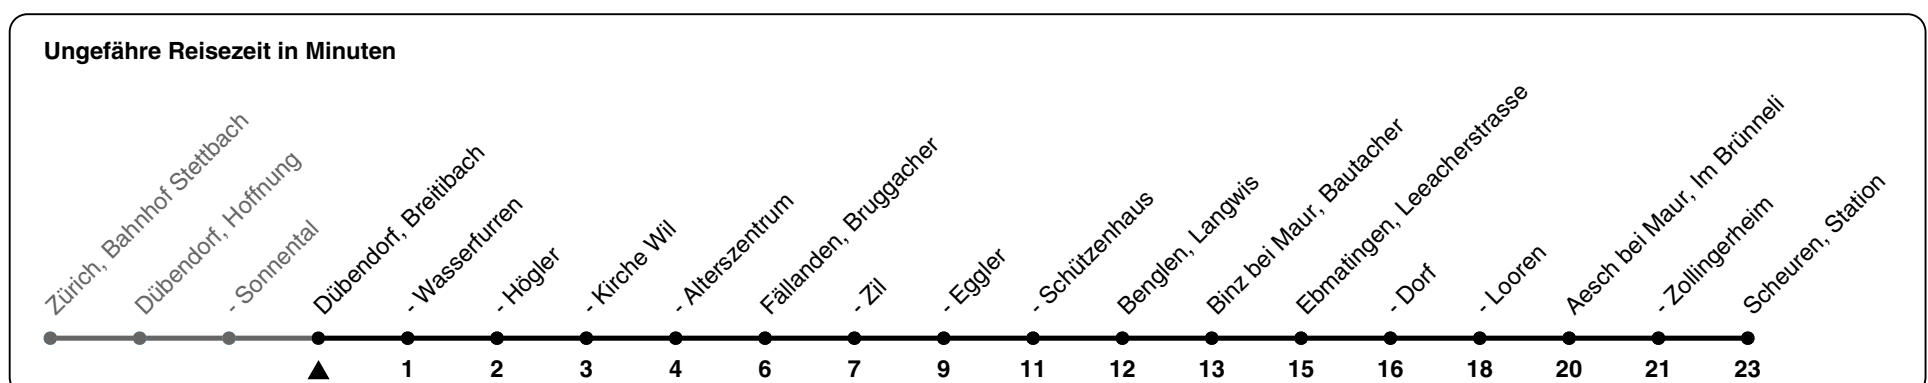

744

ZVV-Contact 0800 988 988 | zvv.ch

Zum Live-Fahrplan

Breitibach

Richtung Scheuren, Station

h	Montag-Freitag	Samstag	Sonn- und Feiertag
5			
6	13 43		
7	13 43		
8	13		
9			
10			
11	47		
12	17 47		
13			
14			
15	49		
16	19 49		
17	19 49		
18	19 49		
19			
20			
21			
22			
23			
0			

Als Feiertage gelten: 25./26. Dez., 1./2. Jan., Karfreitag, Ostermontag, 1. Mai, Auffahrt, Pfingstmontag, 1. Aug.

Gültig ab 18.03. - 30.08.2024

GEMEINSAM VORWÄRTS.