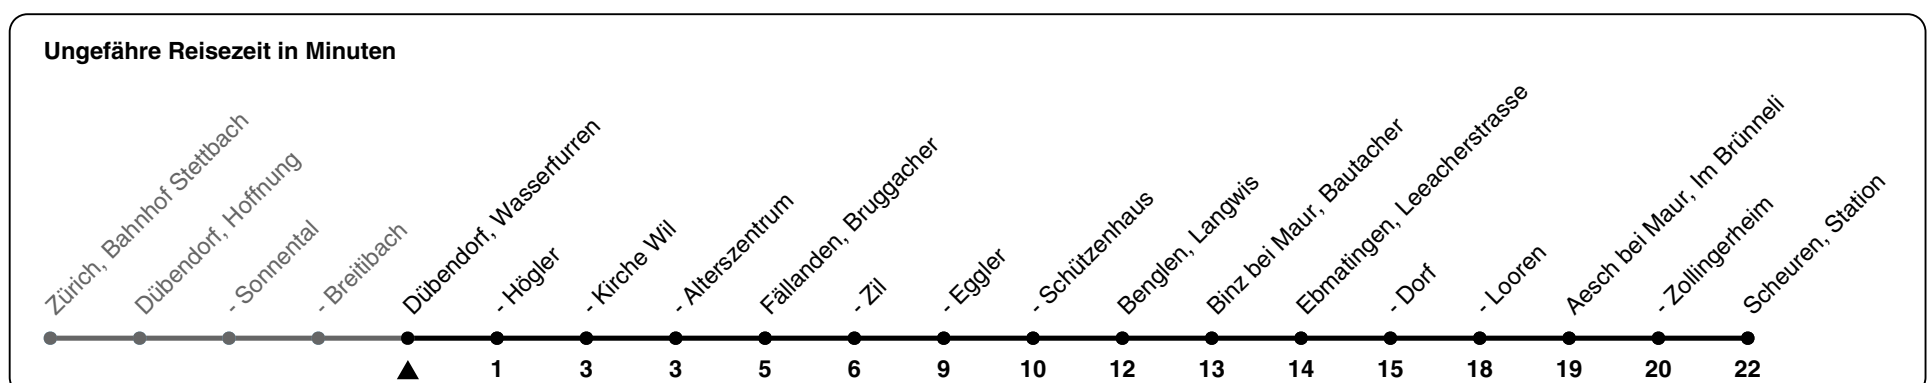

744

ZVV-Contact 0800 988 988 | zvv.ch

Zum Live-Fahrplan

Wasserfurren

Richtung Scheuren, Station

h	Montag-Freitag	Samstag	Sonn- und Feiertag
5			
6	14 44		
7	14 44		
8	14		
9			
10			
11	48		
12	18 48		
13			
14			
15	50		
16	20 50		
17	20 50		
18	20 50		
19			
20			
21			
22			
23			
0			

Als Feiertage gelten: 25./26. Dez., 1./2. Jan., Karfreitag, Ostermontag, 1. Mai, Auffahrt, Pfingstmontag, 1. Aug.

Gültig ab 18.03. - 30.08.2024

GEMEINSAM VORWÄRTS.