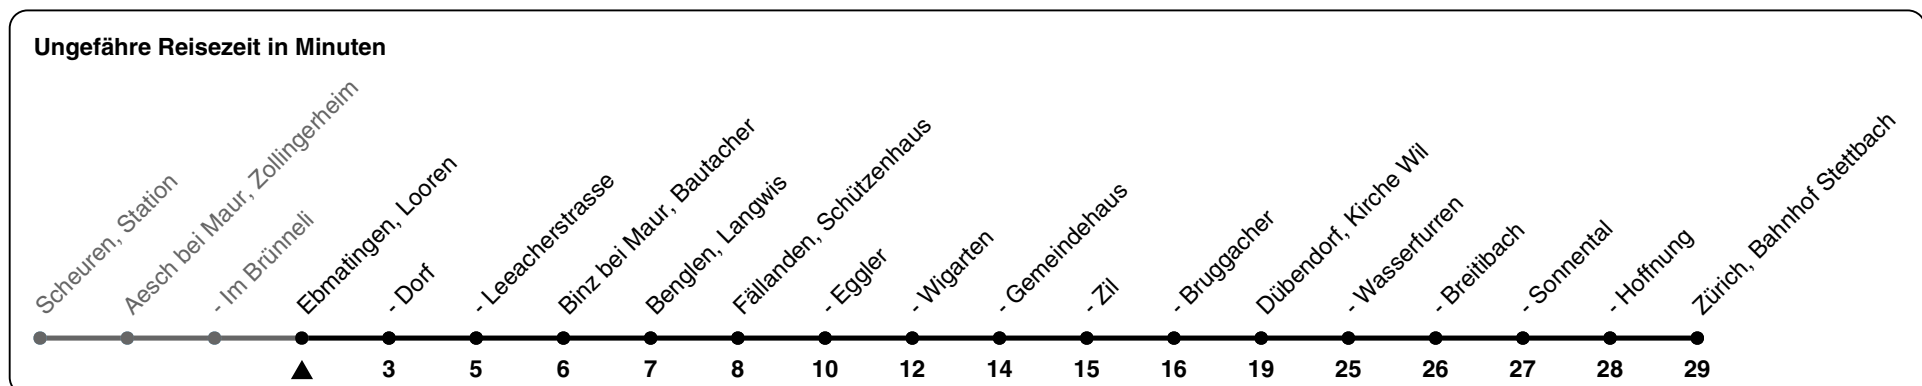

744

ZVV-Contact 0800 988 988 | zvv.ch

Zum Live-Fahrplan

Looren

Richtung Zürich, Bahnhof Stettbach

h	Montag-Freitag	Samstag	Sonn- und Feiertag
5			
6	44		
7	14 44		
8	14 44		
9			
10			
11			
12	17 47		
13	17		
14			
15			
16	21 51		
17	21 51		
18	21 51		
19	21		
20			
21			
22			
23			
0			

Als Feiertage gelten: 25./26. Dez., 1./2. Jan., Karfreitag, Ostermontag, 1. Mai, Auffahrt, Pfingstmontag, 1. Aug.

Gültig ab 18.03. - 30.08.2024

GEMEINSAM VORWÄRTS.