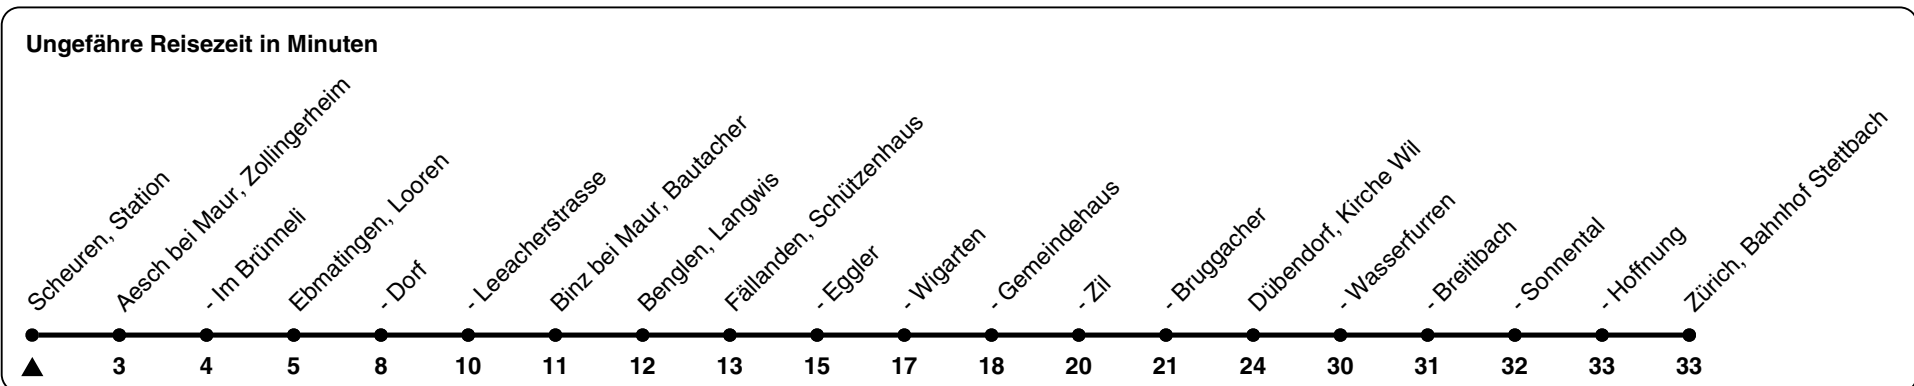

744

ZVV-Contact 0800 988 988 | zvv.ch

Zum Live-Fahrplan 

Station

Richtung Zürich, Bahnhof Stettbach

h	Montag-Freitag	Samstag	Sonn- und Feiertag
5			
6	39		
7	09 39		
8	09 39		
9			
10			
11			
12	12 42		
13	12		
14			
15			
16	16 46		
17	16 46		
18	16 46		
19	16		
20			
21			
22			
23			
0			

Als Feiertage gelten: 25./26. Dez., 1./2. Jan., Karfreitag, Ostermontag, 1. Mai, Auffahrt, Pfingstmontag, 1. Aug.

Gültig ab 18.03. - 30.08.2024

GEMEINSAM VORWÄRTS.