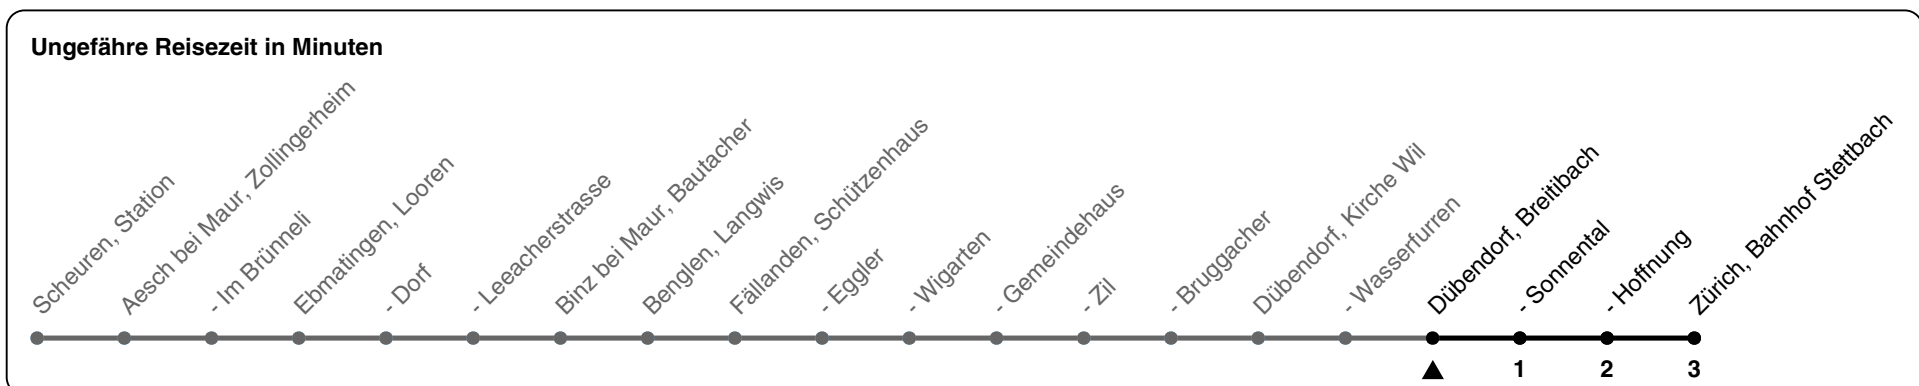

744

ZVV-Contact 0800 988 988 | zvv.ch

Zum Live-Fahrplan 

Breitibach

Richtung Zürich, Bahnhof Stettbach

h	Montag-Freitag	Samstag	Sonn- und Feiertag
5			
6			
7	11 41		
8	11 41		
9	08		
10			
11			
12	41		
13	11 41		
14			
15			
16	48		
17	18 48		
18	18 48		
19	18 44		
20			
21			
22			
23			
0			

Als Feiertage gelten: 25./26. Dez., 1./2. Jan., Karfreitag, Ostermontag, 1. Mai, Auffahrt, Pfingstmontag, 1. Aug.

Gültig ab 18.03. - 30.08.2024

GEMEINSAM VORWÄRTS. 