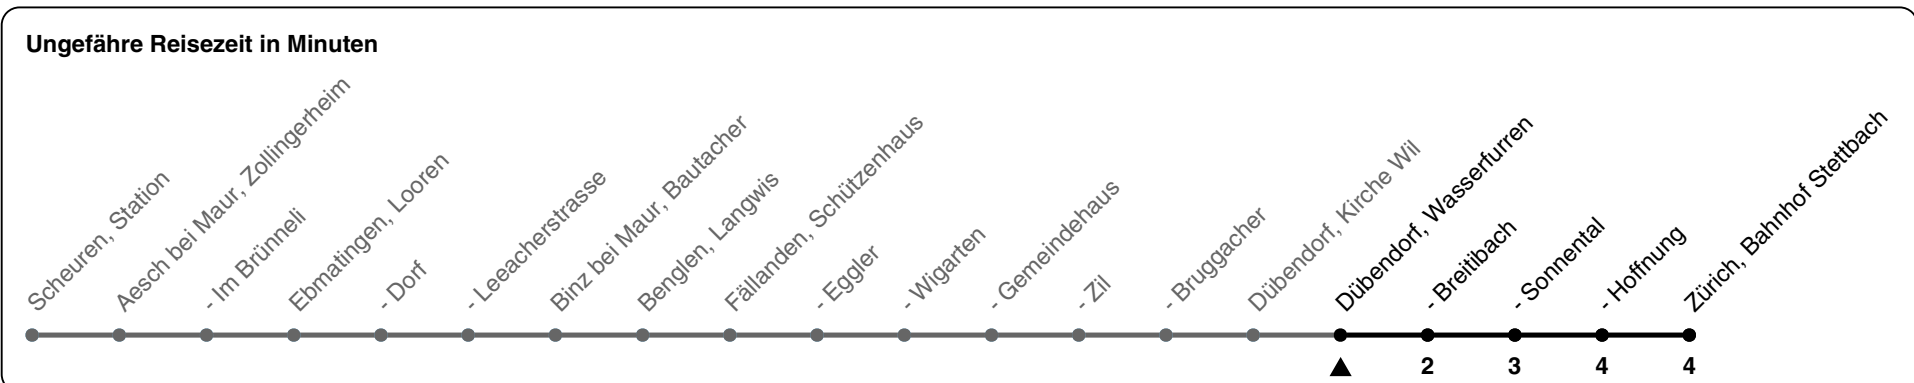

744

ZVV-Contact 0800 988 988 | zvv.ch

Zum Live-Fahrplan

Wasserfurren

Richtung Zürich, Bahnhof Stettbach

h	Montag-Freitag	Samstag	Sonn- und Feiertag
5			
6			
7	09 39		
8	09 39		
9	07		
10			
11			
12	40		
13	10 40		
14			
15			
16	46		
17	16 46		
18	16 46		
19	16 43		
20			
21			
22			
23			
0			

Baustelle Höglerstr.

Als Feiertage gelten: 25./26. Dez., 1./2. Jan., Karfreitag, Ostermontag, 1. Mai, Auffahrt, Pfingstmontag, 1. Aug.

17.01.2024

Gültig ab 18.03. - 30.08.2024

GEMEINSAM VORWÄRTS.