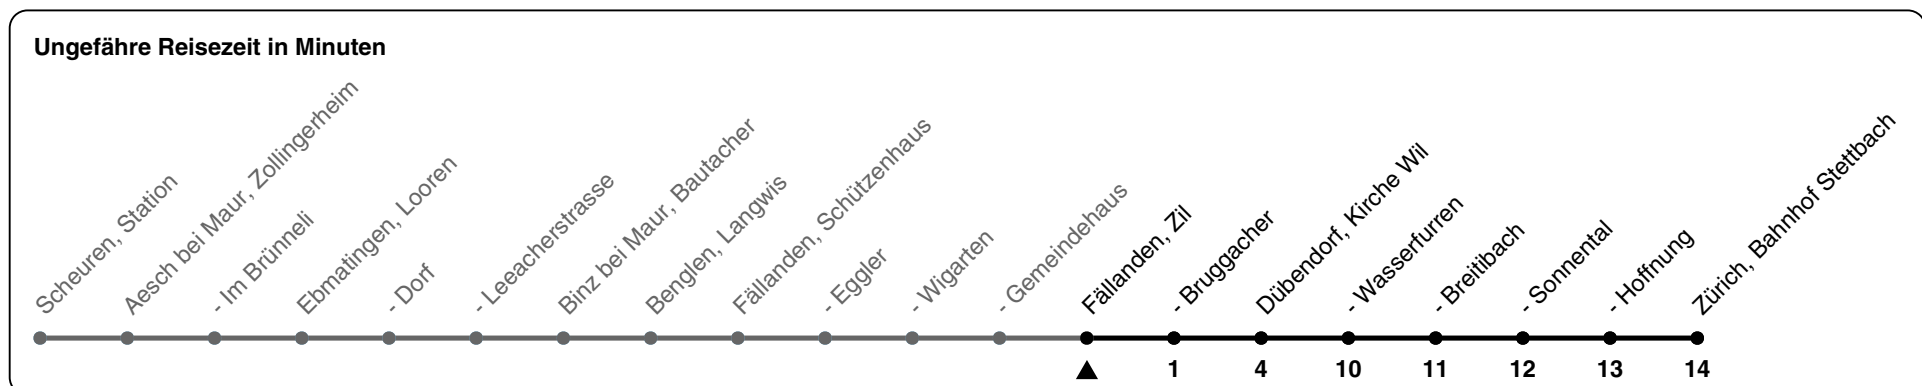

744

ZVV-Contact 0800 988 988 | zvv.ch

Zum Live-Fahrplan 

Zil

Richtung Zürich, Bahnhof Stettbach

h	Montag-Freitag	Samstag	Sonn- und Feiertag
5			
6	59		
7	29 59		
8	29 57		
9			
10			
11			
12	30		
13	00 30		
14			
15			
16	37		
17	07 37		
18	07 37		
19	07 34		
20			
21			
22			
23			
0			

Als Feiertage gelten: 25./26. Dez., 1./2. Jan., Karfreitag, Ostermontag, 1. Mai, Auffahrt, Pfingstmontag, 1. Aug.

Gültig ab 18.03. - 30.08.2024

GEMEINSAM VORWÄRTS. 