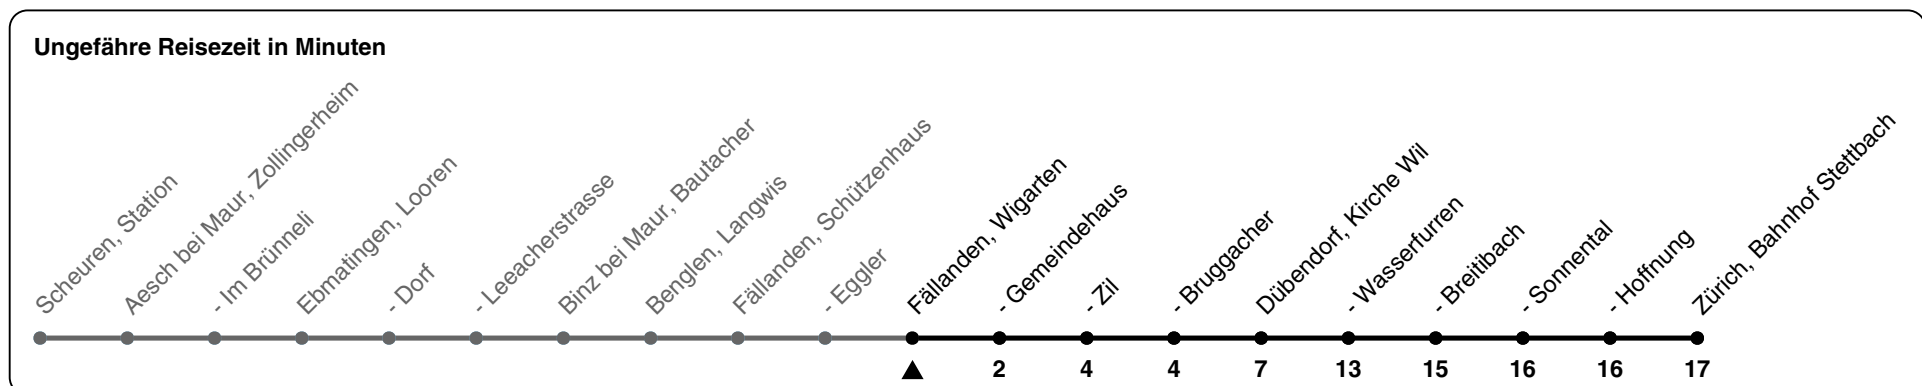

# 744

ZVV-Contact 0800 988 988 | zvv.ch

Wigarten

## Richtung Zürich, Bahnhof Stettbach

h	Montag-Freitag	Samstag	Sonn- und Feiertag
5			
6	55		
7	25 55		
8	25 55		
9			
10			
11			
12	28 58		
13	28		
14			
15			
16	34		
17	04 34		
18	04 34		
19	04 31		
20			
21			
22			
23			
0			

Als Feiertage gelten: 25./26. Dez., 1./2. Jan., Karfreitag, Ostermontag, 1. Mai, Auffahrt, Pfingstmontag, 1. Aug.

Gültig ab 18.03. - 30.08.2024

GEMEINSAM VORWÄRTS.