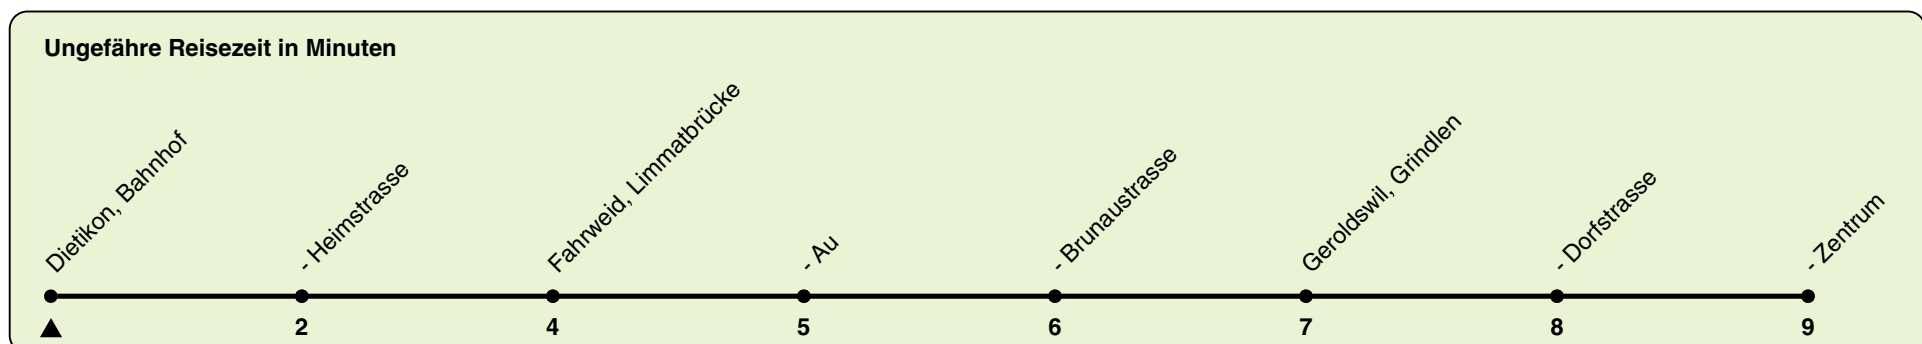

301

ZVV-Contact 0800 988 988 | zvv.ch

Zum Live-Fahrplan

Bahnhof

Richtung Geroldswil, Zentrum

h	Montag-Freitag	Samstag	Sonn- und Feiertag
5	03a 18a 26 33a 41 48a 56a	03a 18 33a 48	03a 18 33a 48
6	04 12a 19 27a 34 42a 49 57a	03a 18 33a 48	03a 18 33a 48
7	04 12a 19 27a 34 42a 49 57a	03a 18 33a 48	03a 18 33a 48
8	04 12a 19 27a 34 42a 49 57a	03a 18 33a 48	03a 18 33a 48
9	04 12a 19 27a 34 42a 49 57a	04 12a 19 27a 34 42a 49 57a	03a 18 33a 48
10	04 12a 19 27a 34 42a 49 57a	04 12a 19 27a 34 42a 49 57a	03a 18 33a 48
11	04 12a 19 27a 34 42a 49 57a	04 12a 19 27a 34 42a 49 57a	03a 18 33a 48
12	04 12a 19 27a 34 42a 49 57a	04 12a 19 27a 34 42a 49 57a	03a 18 33a 48
13	04 12a 19 27a 34 42a 49 57a	04 12a 19 27a 34 42a 49 57a	03a 18 33a 48
14	04 12a 19 27a 34 42a 49 57a	04 12a 19 27a 34 42a 49 57a	03a 18 33a 48
15	04 12a 19 27a 34 42a 49 57a	04 12a 19 27a 34 42a 49 57a	03a 18 33a 48
16	04 12a 19 27a 34 42a 49 57a	04 12a 19 27a 34 42a 49 57a	03a 18 33a 48
17	04 12a 19 27a 34 42a 49 57a	04 12a 19 27a 34 42a 49 57a	03a 18 33a 48
18	04 12a 19 27a 34 42a 49 57a	04 12a 19 27a 34 42a 49 57	03a 18 33a 48
19	04 12a 19 27a 34 42a 49 57a	03a 18 33a 48	03a 18 33a 48
20	04 12a 19 27a 34 42a 49 57	03a 18 33a 48	03a 18 33a 48
21	03a 18 33a 48	03a 18 33a 48	03a 18 33a 48
22	03a 18 33a 48	03a 18 33a 48	03a 18 33a 48
23	03a 18 33a 48	03a 18 33a 48	03a 18 33a 48
0	03a 18 33a	03a 18 33a	03a 18 33

a) Ab Geroldswil, Zentrum sofortige Weiterfahrt als Linie 309

Als Feiertage gelten: 25./26. Dez., 1./2. Jan., Karfreitag, Ostermontag, 1. Mai, Auffahrt, Pfingstmontag, 1. Aug.

20.09.2023

Gültig von 10.12.2023 - 14.12.2024