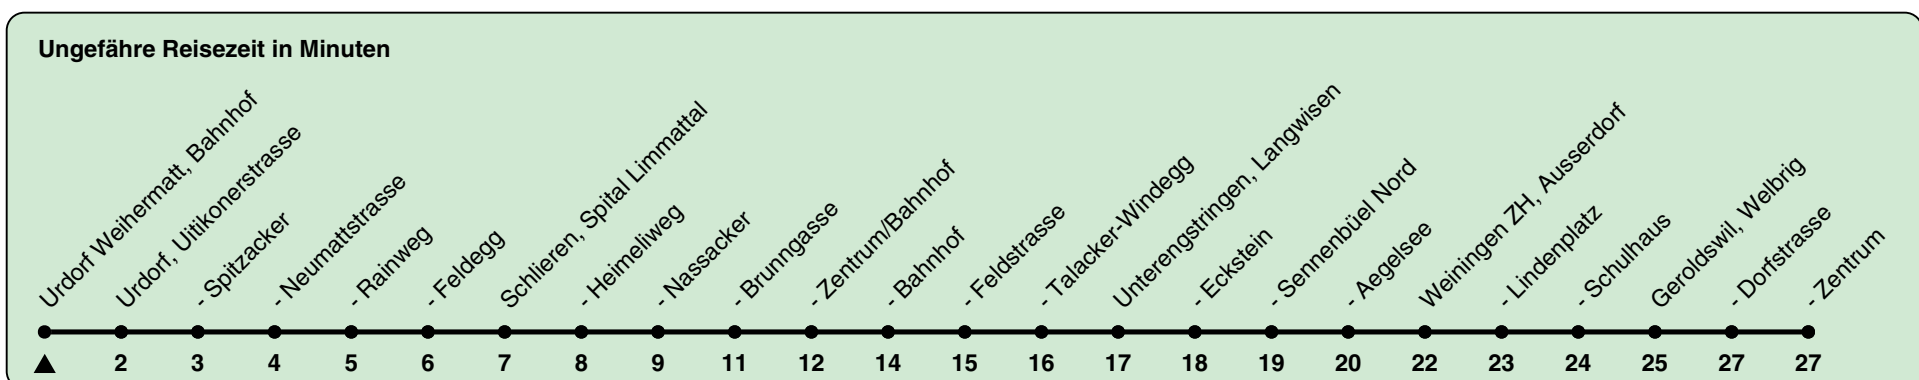

Zum Live-Fahrplan

Bahnhof

# Richtung Geroldswil, Zentrum

h	Montag-Freitag	Samstag	Sonn- und Feiertag
4	31 46	31 46	31 46
5	01 16 31 46	01 16 31 46	01 16 31 46
6	01 16 31 46	01 16 31 46	01 16 31 46
7	01 16 31 46	01 16 31 46	01 16 31 46
8	01 16 31 46	01 16 31 46	01 16 31 46
9	01 16 31 46	01 16 31 46	01 16 31 46
10	01 16 31 46	01 16 31 46	01 16 31 46
11	01 16 31 46	01 16 31 46	01 16 31 46
12	01 16 31 46	01 16 31 46	01 16 31 46
13	01 16 31 46	01 16 31 46	01 16 31 46
14	01 16 31 46	01 16 31 46	01 16 31 46
15	01 16 31 46	01 16 31 46	01 16 31 46
16	01 16 31 46	01 16 31 46	01 16 31 46
17	01 16 31 46	01 16 31 46	01 16 31 46
18	01 16 31 46	01 16 31 46	01 16 31 46
19	01 16 31 46	01 16 31 46	01 16 31 46
20	01 16 31 46	01 16 31 46	01 16 31 46
21	01 16 31 46	01 16 31 46	01 16 31 46
22	01 16 31 46	01 16 31 46	01 16 31 46
23	01 16 31 46	01 16 31 46	01 16 31 46
0	01 16 31 46	01 16 31 46	01 16 31 46

Als Feiertage gelten: 25./26. Dez., 1./2. Jan., Karfreitag, Ostermontag, 1. Mai, Auffahrt, Pfingstmontag, 1. Aug.

Gültig von 10.12.2023 - 14.12.2024

GEMEINSAM VORWÄRTS. ZVV