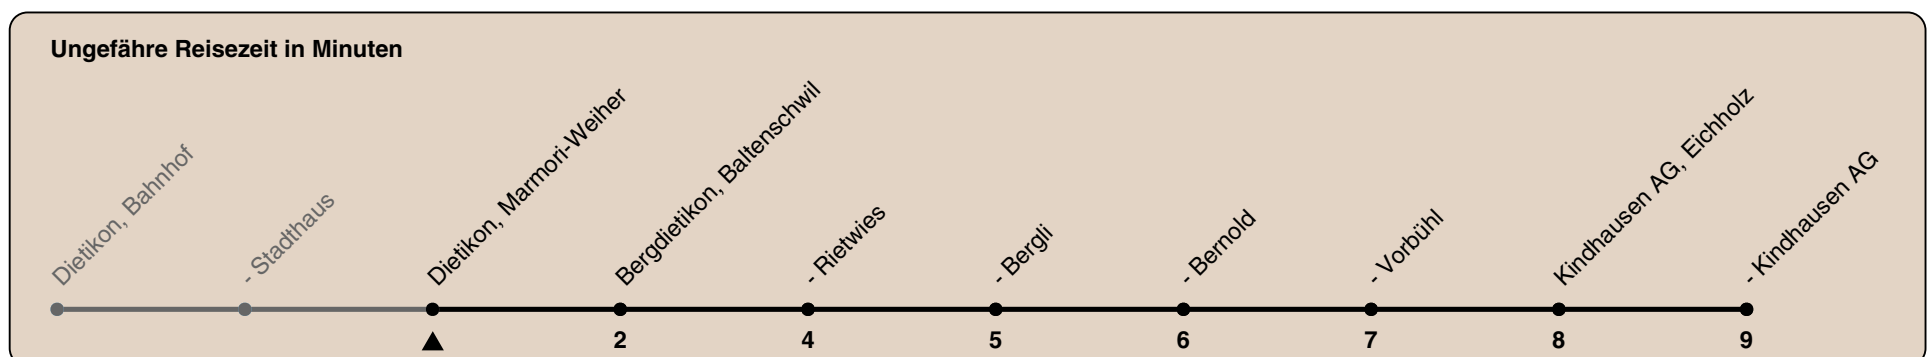

305

ZVV-Contact 0800 988 988 | zvv.ch

Zum Live-Fahrplan

Marmor-Weiher

Richtung Kindhausen AG

h	Montag-Freitag	Samstag	Sonn- und Feiertag
5	59	59	
6	29 59	29 59	
7	29 59	29 59	37
8	29 59	29 59	37
9	29 59	29 59	37
10	29 59	29 59	37
11	29	29	37
12	08 38	08 38	37
13	08 38	08 38	37
14	08 38	08 38	37
15	08 38	08 38	37
16	08 38	08 38	37
17	08 38	08 38	37
18	08 38	08 38	37
19	08 38	06 36	37
20	06 36	36	36
21	06 36	36	36
22	06 36	36	36
23	06 36	36	36
0			

Als Feiertage gelten: 25./26. Dez., 1./2. Jan., Karfreitag, Ostermontag, 1. Mai, Auffahrt, Pfingstmontag, 1. Aug.

Gültig von 10.12.2023 - 14.12.2024

GEMEINSAM VORWÄRTS.