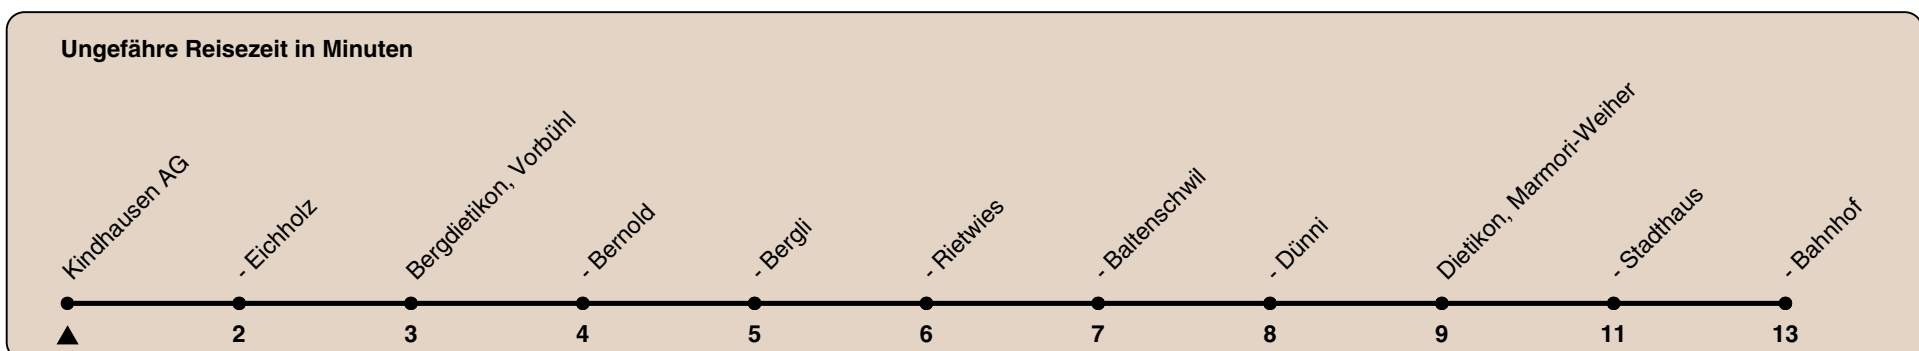

Kindhausen AG

Richtung Dietikon, Bahnhof

h	Montag-Freitag	Samstag	Sonn- und Feiertag
5	40	40	
6	10 40	10 40	
7	10 40	10 40	12
8	10 40	10 40	12
9	10 40	10 40	12
10	10 40	10 40	12
11	10 49	10 51	12
12	19 49	21 51	12
13	19 49	21 51	12
14	19 49	21 51	12
15	19 49	21 51	12
16	21 51	21 51	12
17	21 51	21 51	12
18	21 49	21 51	12
19	19 49	15 45	12
20	15 45	45	12
21	15 45	45	15
22	15 45	45	15
23	15 45	45	15 45
0			

Als Feiertage gelten: 25./26. Dez., 1./2. Jan., Karfreitag, Ostermontag, 1. Mai, Auffahrt, Pfingstmontag, 1. Aug.

Gültig von 10.12.2023 - 14.12.2024