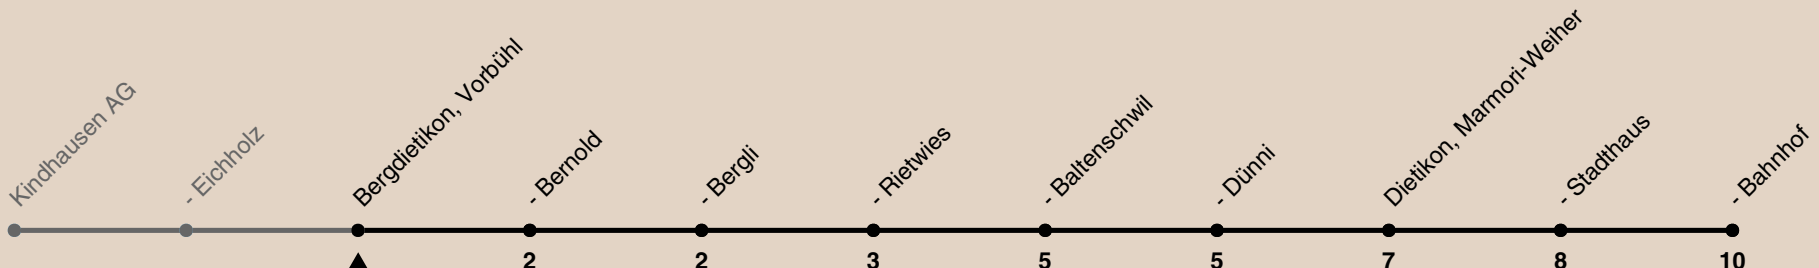

## Richtung Dietikon, Bahnhof

h	Montag-Freitag	Samstag	Sonn- und Feiertag
5	42	42	
6	12 42	12 42	
7	12 42	12 42	14
8	12 42	12 42	14
9	12 42	12 42	14
10	12 42	12 42	14
11	12 51	12 53	14
12	21 51	23 53	14
13	21 51	23 53	14
14	21 51	23 53	14
15	21 51	23 53	14
16	23 53	23 53	14
17	23 53	23 53	14
18	23 51	23 53	14
19	21 51	17 47	14
20	17 47	47	14
21	17 47	47	17
22	17 47	47	17
23	17 47	47	17 47
0			

Als Feiertage gelten: 25./26. Dez., 1./2. Jan., Karfreitag, Ostermontag, 1. Mai, Auffahrt, Pfingstmontag, 1. Aug.

Ungefähre Reisezeit in Minuten

Gültig von 10.12.2023 - 14.12.2024

GEMEINSAM VORWÄRTS.