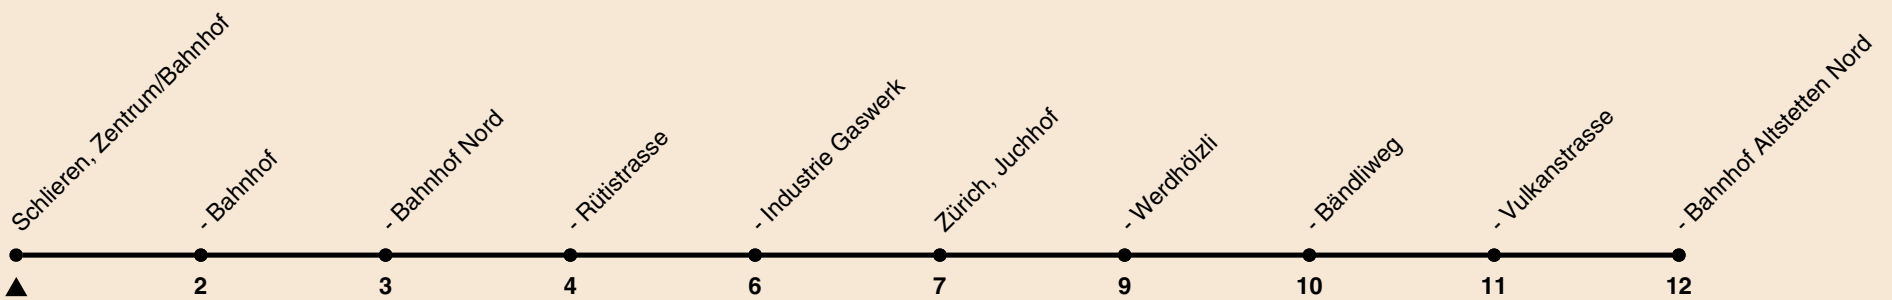

## Richtung **Zürich, Bahnhof Altstetten N**

h	Montag - Freitag	Samstag	Sonn- und Feiertag
5	21 51	21 51	21 51
6	21 51	21 51	21 51
7	21 51	21 51	21 51
8	21 51	21 51	21 51
9	21 51	21 51	21 51
10	21 51	21 51	21 51
11	21 51	21 51	21 51
12	21 51	21 51	21 51
13	21 51	21 51	21 51
14	21 51	21 51	21 51
15	21 51	21 51	21 51
16	21 51	21 51	21 51
17	21 51	21 51	21 51
18	21 51	21 51	21 51
19	21 51	21 51	21 51
20	21 51	21 51	21 51
21	21 51	21 51	21 51
22	21 51	21 51	21 51
23	21	21	21
0			

Als Feiertage gelten: 25./26. Dez., 1./2. Jan., Karfreitag, Ostermontag, 1. Mai, Auffahrt, Pfingstmontag, 1. Aug.

Ungefähre Reisezeit in Minuten

Gültig von 10.12.2023 - 14.12.2024

GEMEINSAM VORWÄRTS.