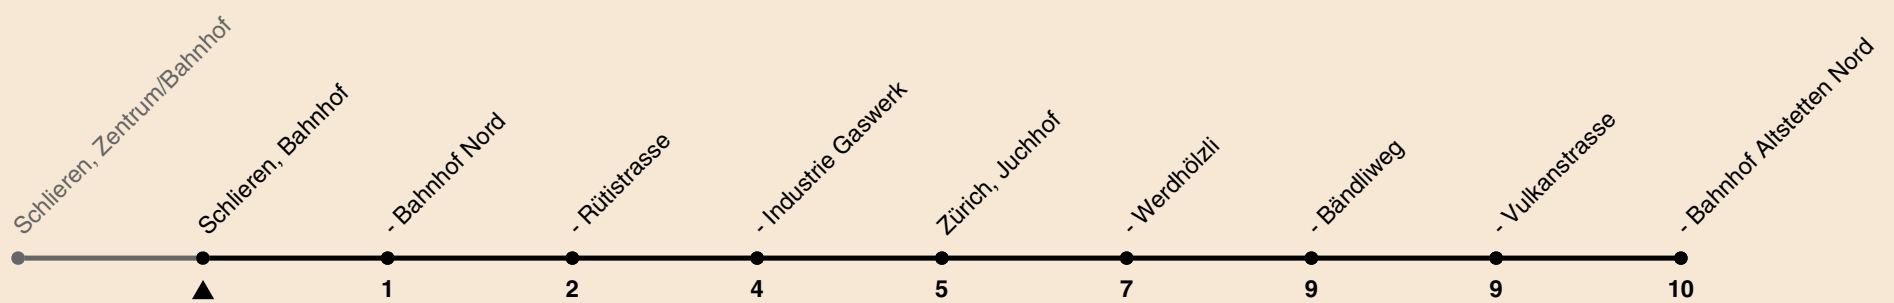

307

ZVV-Contact 0800 988 988 | zvv.ch

Zum Live-Fahrplan

Bahnhof

Richtung Zürich, Bahnhof Altstetten N

h	Montag - Freitag	Samstag	Sonn- und Feiertag
5	23 53	23 53	23 53
6	23 53	23 53	23 53
7	23 53	23 53	23 53
8	23 53	23 53	23 53
9	23 53	23 53	23 53
10	23 53	23 53	23 53
11	23 53	23 53	23 53
12	23 53	23 53	23 53
13	23 53	23 53	23 53
14	23 53	23 53	23 53
15	23 53	23 53	23 53
16	23 53	23 53	23 53
17	23 53	23 53	23 53
18	23 53	23 53	23 53
19	23 53	23 53	23 53
20	23 53	23 53	23 53
21	23 53	23 53	23 53
22	23 53	23 53	23 53
23	23	23	23
0			

Als Feiertage gelten: 25./26. Dez., 1./2. Jan., Karfreitag, Ostermontag, 1. Mai, Auffahrt, Pfingstmontag, 1. Aug.

Ungefähre Reisezeit in Minuten

21.09.2023

Gültig von 10.12.2023 - 14.12.2024

GEMEINSAM VORWÄRTS.