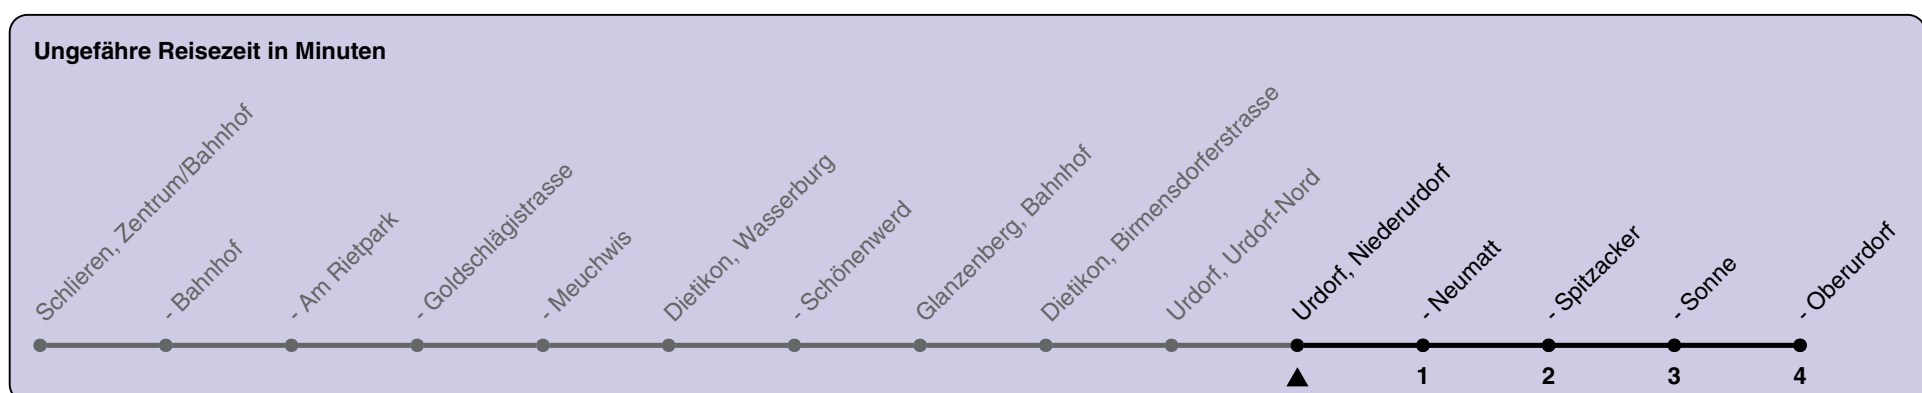

Niederurdorf

# Richtung Urdorf, Oberurdorf

h	Montag - Freitag	Samstag	Sonn- und Feiertag
5	22 52	22 52	22 52
6	23 53	22 52	22 52
7	23 53	22 52	22 52
8	23 53	22 52	22 52
9	23 53	23 53	22 52
10	23 53	23 53	22 52
11	23 53	23 53	22 52
12	23 53	23 53	22 52
13	23 53	23 53	22 52
14	23 53	23 53	22 52
15	23 53	23 53	22 52
16	23 53	23 53	22 52
17	23 53	23 53	22 52
18	23 53	23 53	22 52
19	23 53	22 52	22 52
20	22 52	22 52	22 52
21	22 52	22 52	22 52
22	22 52	22 52	22 52
23	22 52	22 52	22 52
0	22	22	22

Als Feiertage gelten: 25./26. Dez., 1./2. Jan., Karfreitag, Ostermontag, 1. Mai, Auffahrt, Pfingstmontag, 1. Aug.

Gültig von 10.12.2023 - 14.12.2024

GEMEINSAM VORWÄRTS. ZVV logo