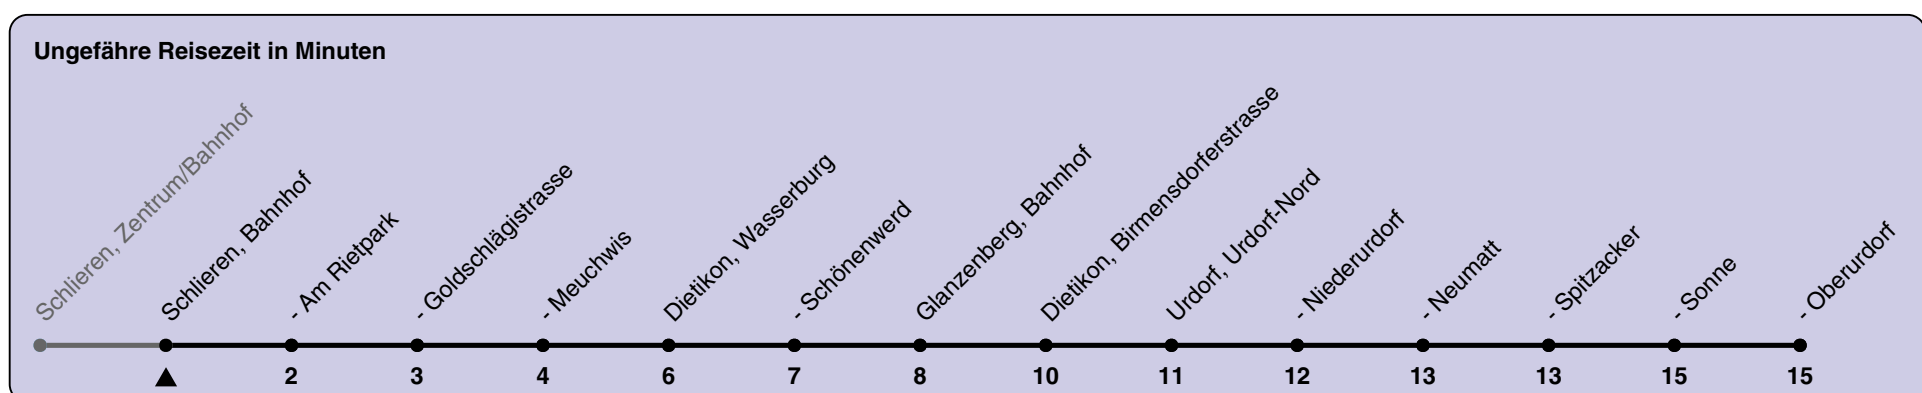

Bahnhof

Richtung Urdorf, Oberurdorf

| h | Montag - Freitag | Samstag | Sonn- und Feiertag |
|----|------------------|---------|--------------------|
| 5 | 11 41 | 11 41 | 11 41 |
| 6 | 11 41 | 11 41 | 11 41 |
| 7 | 11 41 | 11 41 | 11 41 |
| 8 | 11 41 | 11 41 | 11 41 |
| 9 | 11 41 | 11 41 | 11 41 |
| 10 | 11 41 | 11 41 | 11 41 |
| 11 | 11 41 | 11 41 | 11 41 |
| 12 | 11 41 | 11 41 | 11 41 |
| 13 | 11 41 | 11 41 | 11 41 |
| 14 | 11 41 | 11 41 | 11 41 |
| 15 | 11 41 | 11 41 | 11 41 |
| 16 | 11 41 | 11 41 | 11 41 |
| 17 | 11 41 | 11 41 | 11 41 |
| 18 | 11 41 | 11 41 | 11 41 |
| 19 | 11 41 | 11 41 | 11 41 |
| 20 | 11 41 | 11 41 | 11 41 |
| 21 | 11 41 | 11 41 | 11 41 |
| 22 | 11 41 | 11 41 | 11 41 |
| 23 | 11 41 | 11 41 | 11 41 |
| 0 | 11 | 11 | 11 |

Als Feiertage gelten: 25./26. Dez., 1./2. Jan., Karfreitag, Ostermontag, 1. Mai, Auffahrt, Pfingstmontag, 1. Aug.

Gültig von 10.12.2023 - 14.12.2024