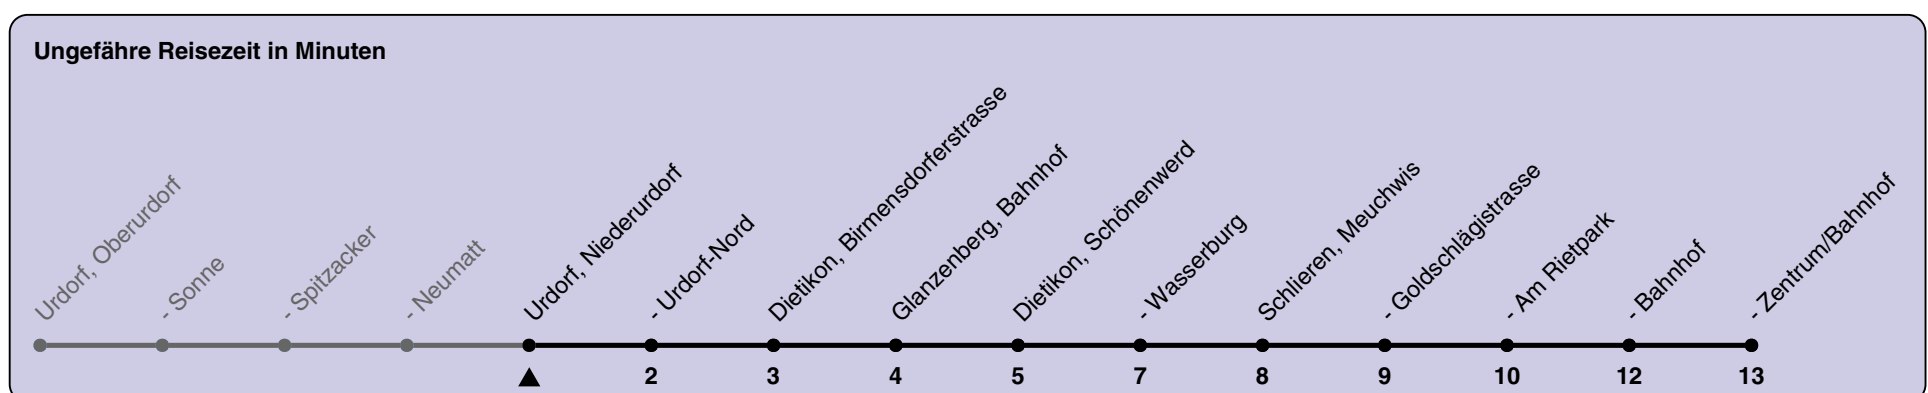

Niederurdorf

Richtung Schlieren, Zentrum/Bahnhof

h	Montag - Freitag	Samstag	Sonn- und Feiertag
5	04 34	04 34	04 34
6	04 34	04 34	04 34
7	04 34	04 34	04 34
8	04 34	04 34	04 34
9	04 34	04 34	04 34
10	04 34	04 34	04 34
11	04 34	04 34	04 34
12	04 34	04 34	04 34
13	04 34	04 34	04 34
14	04 34	04 34	04 34
15	04 34	04 34	04 34
16	04 34	04 34	04 34
17	04 34	04 34	04 34
18	04 34	04 34	04 34
19	04 34	04 34	04 34
20	04 34	04 34	04 34
21	04 34	04 34	04 34
22	04 34	04 34	04 34
23	04 34	04 34	04 34
0			

Als Feiertage gelten: 25./26. Dez., 1./2. Jan., Karfreitag, Ostermontag, 1. Mai, Auffahrt, Pfingstmontag, 1. Aug.

Gültig von 10.12.2023 - 14.12.2024