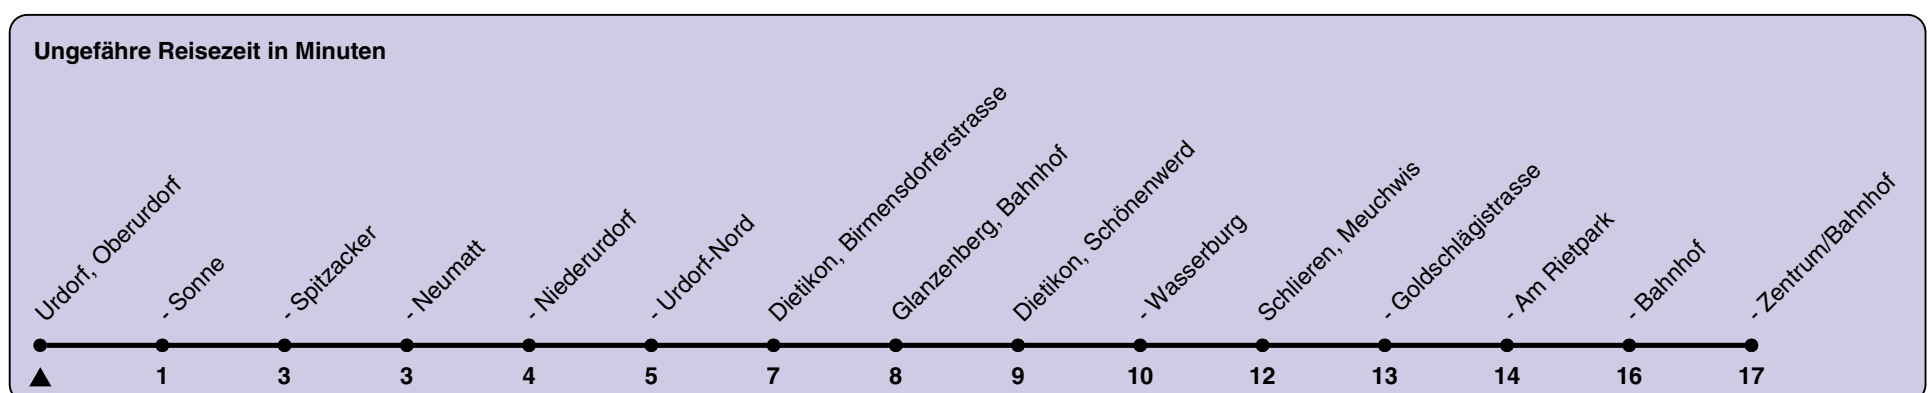

Oberurdorf

Richtung Schlieren, Zentrum/Bahnhof

h	Montag - Freitag	Samstag	Sonn- und Feiertag
5	00 30	00 30	00 30
6	00 30	00 30	00 30
7	00 30	00 30	00 30
8	00 30	00 30	00 30
9	00 30	00 30	00 30
10	00 30	00 30	00 30
11	00 30	00 30	00 30
12	00 30	00 30	00 30
13	00 30	00 30	00 30
14	00 30	00 30	00 30
15	00 30	00 30	00 30
16	00 30	00 30	00 30
17	00 30	00 30	00 30
18	00 30	00 30	00 30
19	00 30	00 30	00 30
20	00 30	00 30	00 30
21	00 30	00 30	00 30
22	00 30	00 30	00 30
23	00 30	00 30	00 30
0			

Als Feiertage gelten: 25./26. Dez., 1./2. Jan., Karfreitag, Ostermontag, 1. Mai, Auffahrt, Pfingstmontag, 1. Aug.

Gültig von 10.12.2023 - 14.12.2024

GEMEINSAM VORWÄRTS. ZVV logo