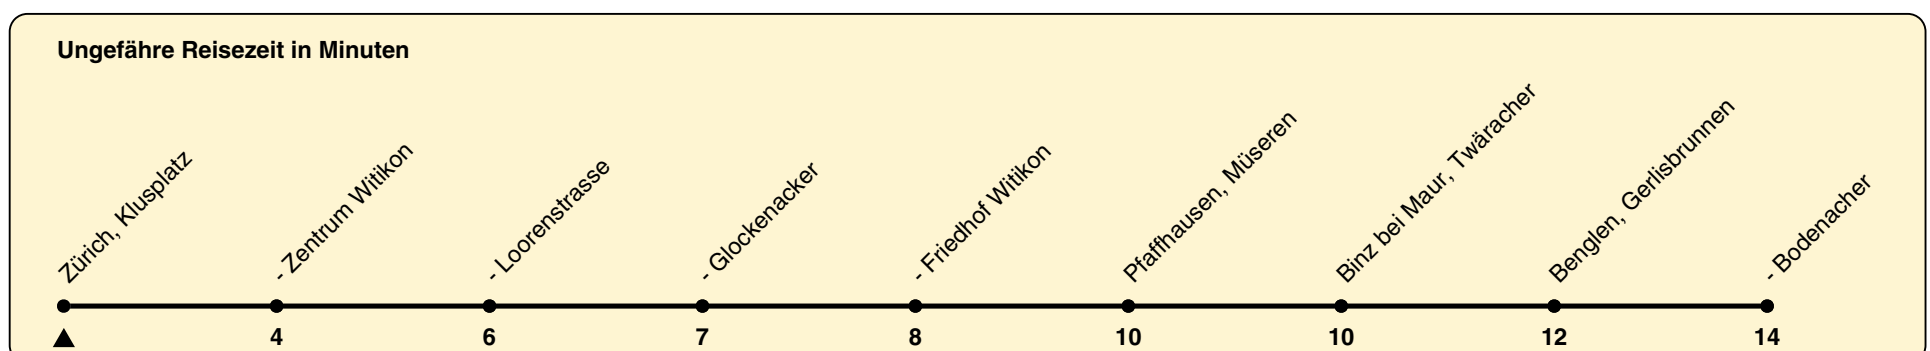

# 703

ZVV-Contact 0800 988 988 | zvv.ch

Zum Live-Fahrplan 

Klusplatz

## Richtung Benglen, Bodenacher

h	Montag-Freitag	Samstag	Sonn- und Feiertag
5			
6	05 20 35 50		
7	05 20 35 50		
8	05 20 35 50	00b 30b	
9	06 21a 30b	00b 30b	
10	00b 30b	00b 30b	
11	00b 30b	00b 30b	
12	00b 30b	00b 30b	
13	00b 30b	00b 30b	
14	00b 30b	00b 30b	
15	00b 30b	00b 30b	
16	00b 19 34 49	00b 30b	
17	04 19 34 49	00b 30b	
18	04 19 34 49	00b 30b	
19	04 24b 55b	00b 30b	
20	25b	00b	
21			
22			
23			
0			

a) bis Pfaffhausen, Müseren      b) Ab Bodenacher sofortige Weiterfahrt als Linie 705

Als Feiertage gelten: 25./26. Dez., 1./2. Jan., Karfreitag, Ostermontag, 1. Mai, Auffahrt, Pfingstmontag, 1. Aug.

Gültig von 10.12.2023 - 14.12.2024