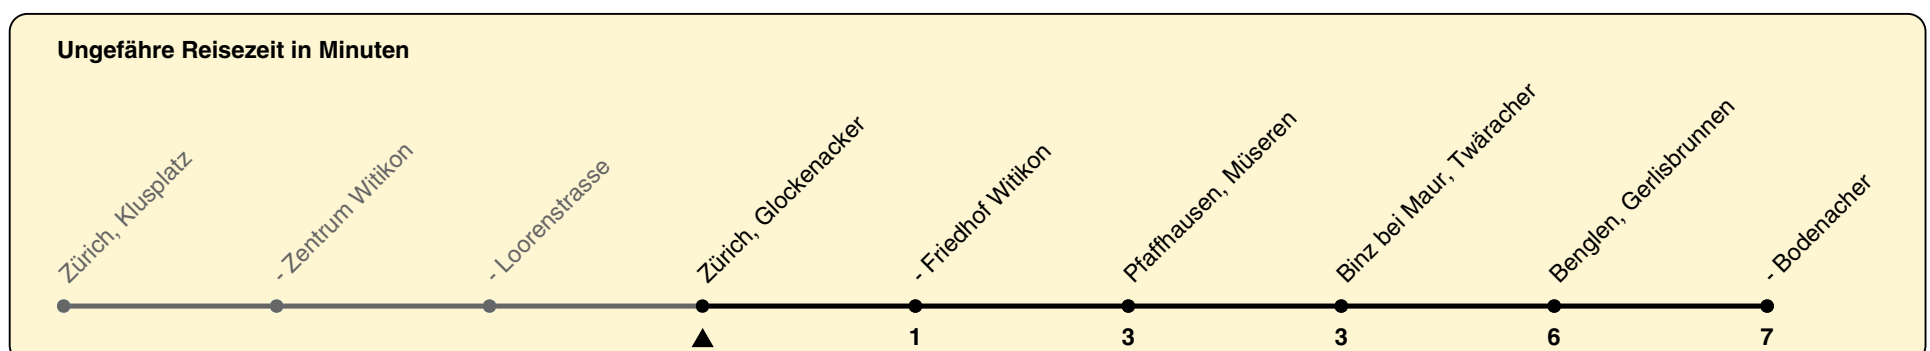

703

ZVV-Contact 0800 988 988 | zvv.ch

Zum Live-Fahrplan

Glockenacker

Richtung **Benglen, Bodenacher**

h	Montag-Freitag	Samstag	Sonn- und Feiertag
5			
6	10 25 41 56		
7	11 26 41 56		
8	11 26 41 56	06b 36b	
9	12 27a 36b	06b 36b	
10	06b 36b	06b 36b	
11	06b 36b	06b 36b	
12	06b 36b	06b 36b	
13	06b 36b	06b 36b	
14	06b 36b	06b 36b	
15	06b 36b	06b 36b	
16	06b 26 41 56	06b 36b	
17	11 26 41 56	06b 36b	
18	11 26 41 56	06b 36b	
19	11 31b	05b 35b	
20	00b 30b	05b	
21			
22			
23			
0			

a) bis Pfaffhausen, Müseren b) Ab Bodenacher sofortige Weiterfahrt als Linie 705

Als Feiertage gelten: 25./26. Dez., 1./2. Jan., Karfreitag, Ostermontag, 1. Mai, Auffahrt, Pfingstmontag, 1. Aug.

Gültig von 10.12.2023 - 14.12.2024