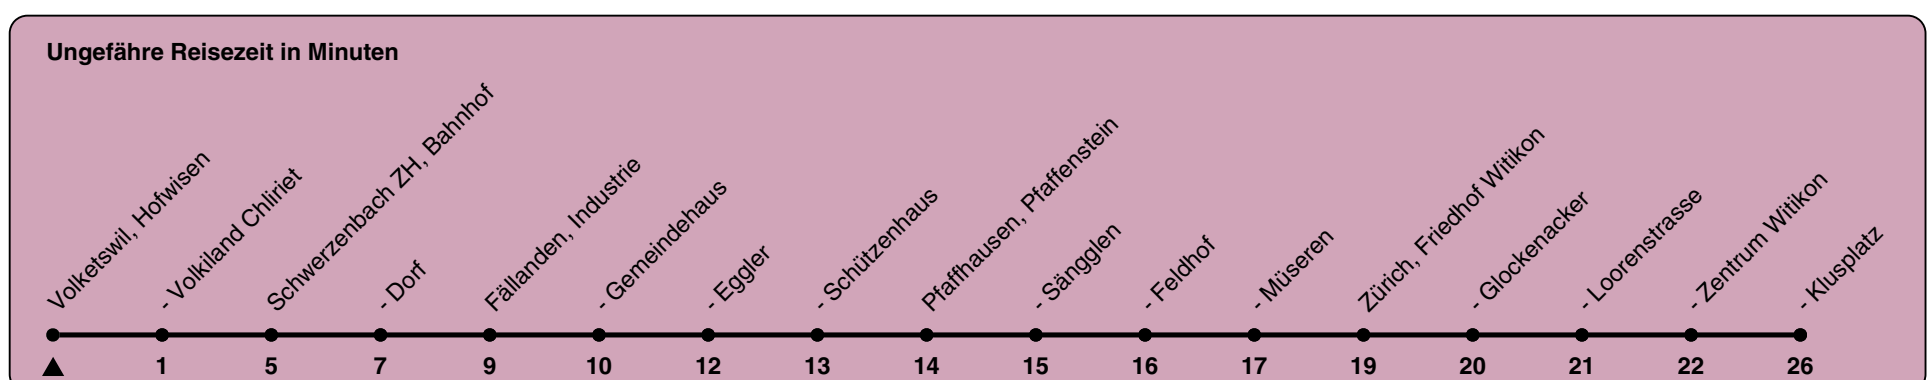

# 704

ZVV-Contact 0800 988 988 | zvv.ch

Zum Live-Fahrplan

Hofwisen

## Richtung Zürich, Klusplatz

h	Montag-Freitag	Samstag	Sonn- und Feiertag
5			
6			
7			
8		47	
9	17 47	17 47	
10	17 47	17 47	
11	17 47	17 47	
12	17 47	17 47	
13	17 47	17 47	
14	17 47	17 47	
15	17 47	17 47	
16		17 47	
17		17 47	
18			
19			
20			
21			
22			
23			
0			

Als Feiertage gelten: 25./26. Dez., 1./2. Jan., Karfreitag, Ostermontag, 1. Mai, Auffahrt, Pfingstmontag, 1. Aug.

Gültig von 10.12.2023 - 14.12.2024

GEMEINSAM VORWÄRTS.