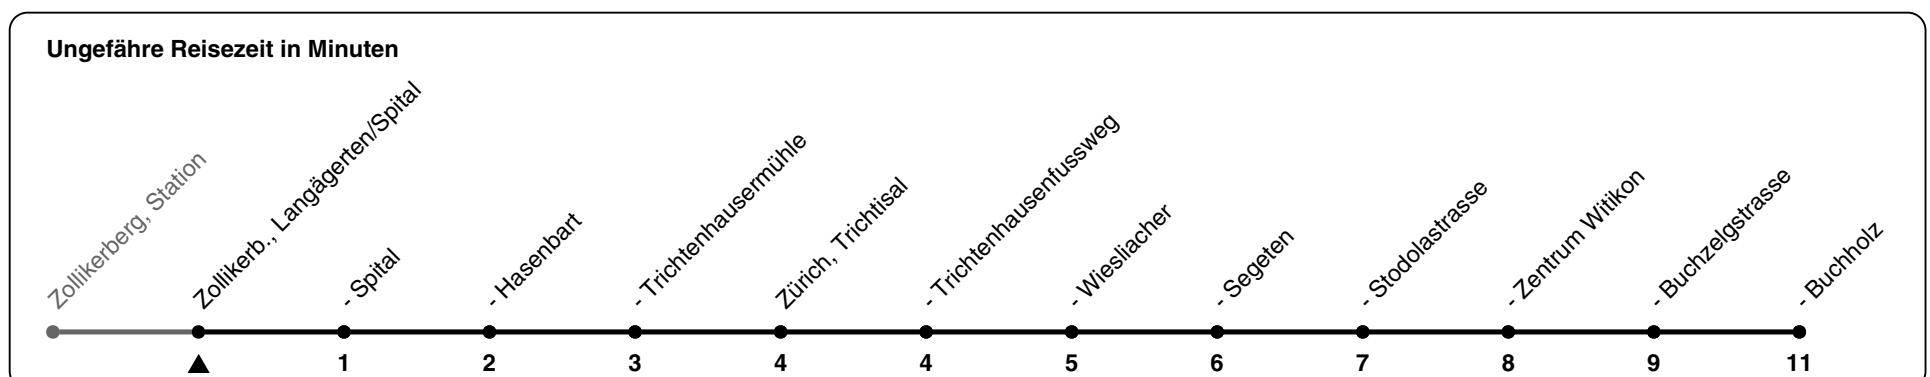

91

ZVV-Contact 0800 988 988 | zvv.ch

Zum Live-Fahrplan

Langgärten/Spital

Richtung **Zürich, Buchholz**

h	Montag-Freitag	Samstag	Sonn- und Feiertag
5			
6	25 55	25 55	
7	25 55	25 55	55
8	25 55	25 55	25 55
9	25 55	25 55	25 55
10	25 55	25 55	25 55
11	25 55	25 55	25 55
12	25 55	25 55	25 55
13	25 55	25 55	25 55
14	25 55	25 55	25 55
15	25 55	25 55	25 55
16	25 55	25 55	25 55
17	25 55	25 55	25 55
18	25 55	25 55	25
19	25 55	25 55	
20			
21			
22			
23			
0			

Als Feiertage gelten: 25./26. Dez., 1./2. Jan., Karfreitag, Ostermontag, 1. Mai, Auffahrt, Pfingstmontag, 1. Aug.

Gültig von 10.12.2023 - 14.12.2024

GEMEINSAM VORWÄRTS.