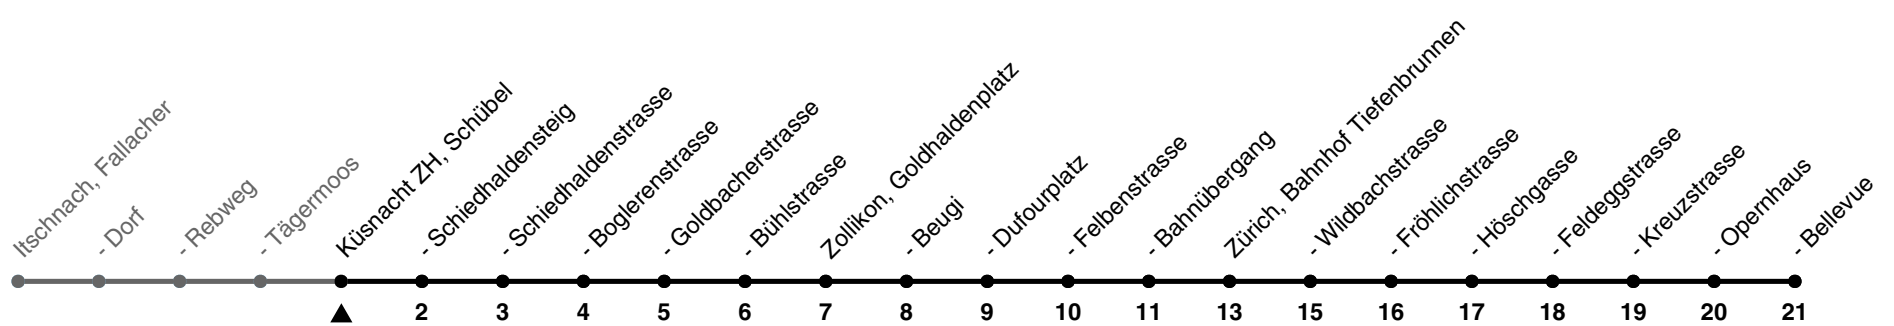

912

ZVV-Contact 0800 988 988 | zvv.ch

Zum Live-Fahrplan

Schübel

Richtung Zürich, Bellevue

h	Montag-Freitag	Samstag	Sonn- und Feiertag
5	49	49	
6	04 27 42 57	33	
7	12 27 42 57	04 34	
8	12 34	04 34	
9	04 34	04 34	
10	04 34	04 34	
11	04 34	04 34	
12	04 34	04 34	
13	04 34	04 34	
14	04 34	04 34	
15	04 34	04 34	
16	04 26 41 56	04 34	
17	11 26 41 56	04 34	
18	11 26 41 56	04 34	
19	11 26 41	04 34	
20	04 34	04 34	
21	04 34	04 34	
22	04 34	04 34	
23	04 34	04 34	
0	04	04	

Als Feiertage gelten: 25./26. Dez., 1./2. Jan., Karfreitag, Ostermontag, 1. Mai, Auffahrt, Pfingstmontag, 1. Aug.

Ungefähre Reisezeit in Minuten

Gültig von 10.12.2023 - 14.12.2024

GEMEINSAM VORWÄRTS. ZVV