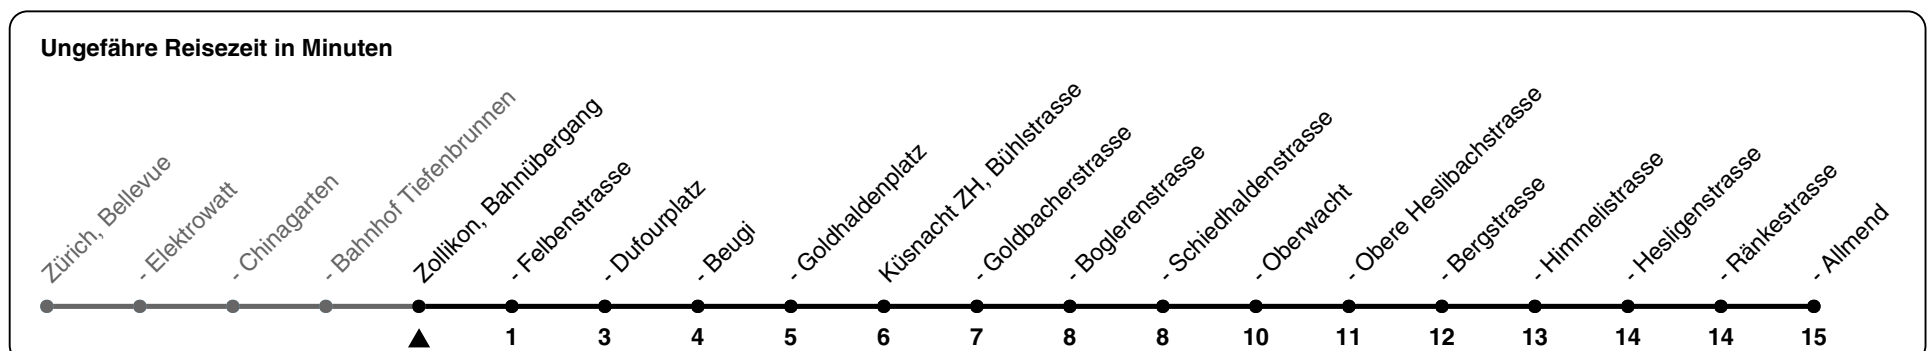

916

ZVV-Contact 0800 988 988 | zvv.ch

Zum
Live-
Fahrplan

Bahnübergang

Richtung **Küsnacht ZH, Allmend**

h	Montag-Freitag	Samstag	Sonn- und Feiertag
5			
6	27 57	26 56	27 57
7	12 27 42 57	26 56	26 56
8	27 56	26 56	26 56
9	26 56	26 56	26 56
10	26 56	26 56	26 56
11	26 56	26 56	26 56
12	26 56	26 56	26 56
13	26 56	26 56	26 56
14	26 56	26 56	26 56
15	26 56	26 56	26 56
16	12 27 42 57	26 56	26 56
17	12 27 42 57	26 56	26 56
18	12 27 42 57	26 56	26 56
19	11 26 56	26 56	26 56
20	26 56	26 56	26 56
21	26 56	26 56	26 56
22	26 56	26 56	26 56
23	26 56	26 56	26 56
0	29	29	29

Als Feiertage gelten: 25./26. Dez., 1./2. Jan., Karfreitag, Ostermontag, 1. Mai, Auffahrt, Pfingstmontag, 1. Aug.

Gültig von 10.12.2023 - 14.12.2024

GEMEINSAM VORWÄRTS.