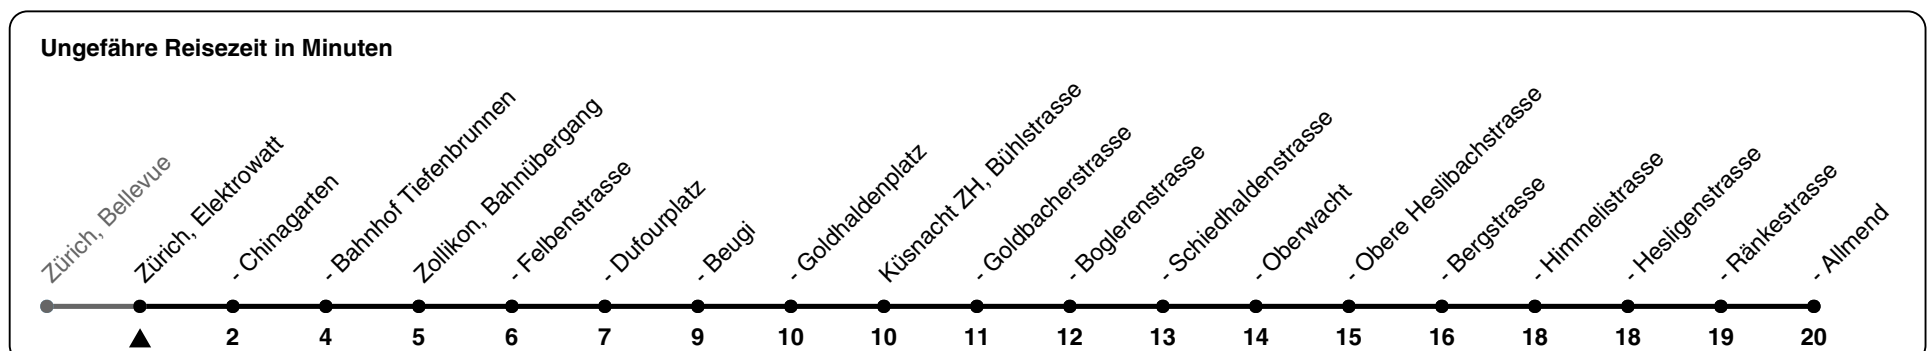

916

ZVV-Contact 0800 988 988 | zvv.ch

Zum Live-Fahrplan

Elektrowatt

Richtung **Küsnacht ZH, Allmend**

h	Montag-Freitag	Samstag	Sonn- und Feiertag
5			
6	22 52	22 52	
7	07 22 37 52	22 52	22 52
8	22 52	22 52	22 52
9	22 52	22 52	22 52
10	22 52	22 52	22 52
11	22 52	22 52	22 52
12	22 52	22 52	22 52
13	22 52	22 52	22 52
14	22 52	22 52	22 52
15	22 52	22 52	22 52
16	07 22 37 52	22 52	22 52
17	07 22 37 52	22 52	22 52
18	07 22 37 52	22 52	22 52
19	07 22 52	22 52	22 52
20	22 52	22 52	22 52
21	22 52	22 52	22 52
22	22 52	22 52	22 52
23	22 52	22 52	22 52
0	25	25	25

Als Feiertage gelten: 25./26. Dez., 1./2. Jan., Karfreitag, Ostermontag, 1. Mai, Auffahrt, Pfingstmontag, 1. Aug.

Gültig von 10.12.2023 - 14.12.2024

GEMEINSAM VORWÄRTS.