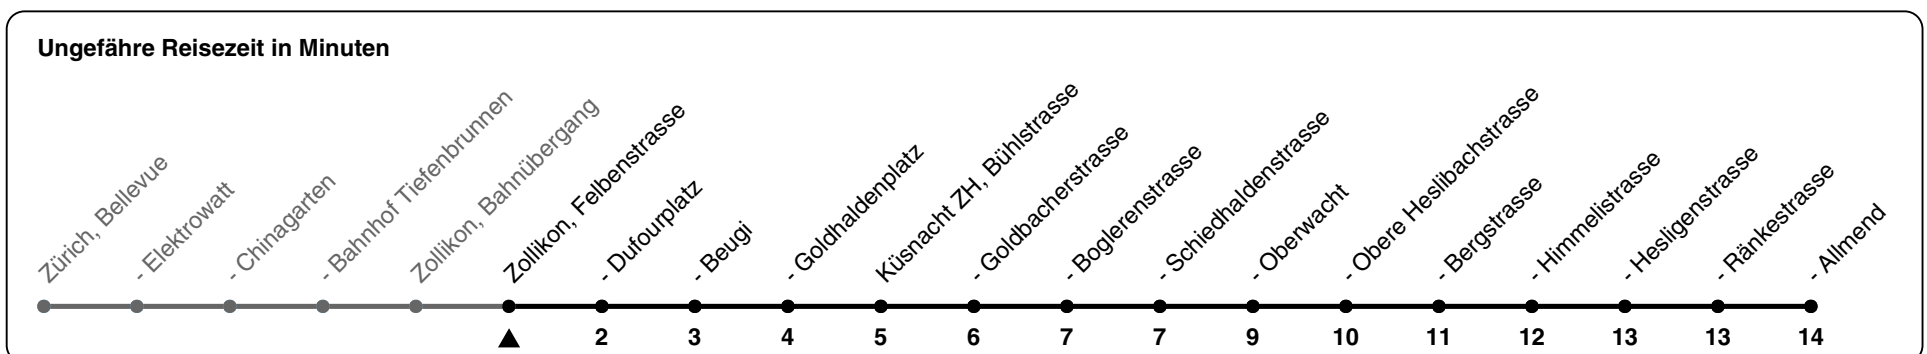

916

ZVV-Contact 0800 988 988 | zvv.ch

Zum Live-Fahrplan

Felbenstrasse

Richtung Küsnacht ZH, Allmend

h	Montag-Freitag	Samstag	Sonn- und Feiertag
5			
6	28 58	27 57	28 58
7	13 28 43 58	27 57	27 57
8	28 57	27 57	27 57
9	27 57	27 57	27 57
10	27 57	27 57	27 57
11	27 57	27 57	27 57
12	27 57	27 57	27 57
13	27 57	27 57	27 57
14	27 57	27 57	27 57
15	27 57	27 57	27 57
16	13 28 43 58	27 57	27 57
17	13 28 43 58	27 57	27 57
18	13 28 43 58	27 57	27 57
19	12 27 57	27 57	27 57
20	27 57	27 57	27 57
21	27 57	27 57	27 57
22	27 57	27 57	27 57
23	27 57	27 57	27 57
0	30	30	30

Als Feiertage gelten: 25./26. Dez., 1./2. Jan., Karfreitag, Ostermontag, 1. Mai, Auffahrt, Pfingstmontag, 1. Aug.

Gültig von 10.12.2023 - 14.12.2024

GEMEINSAM VORWÄRTS.