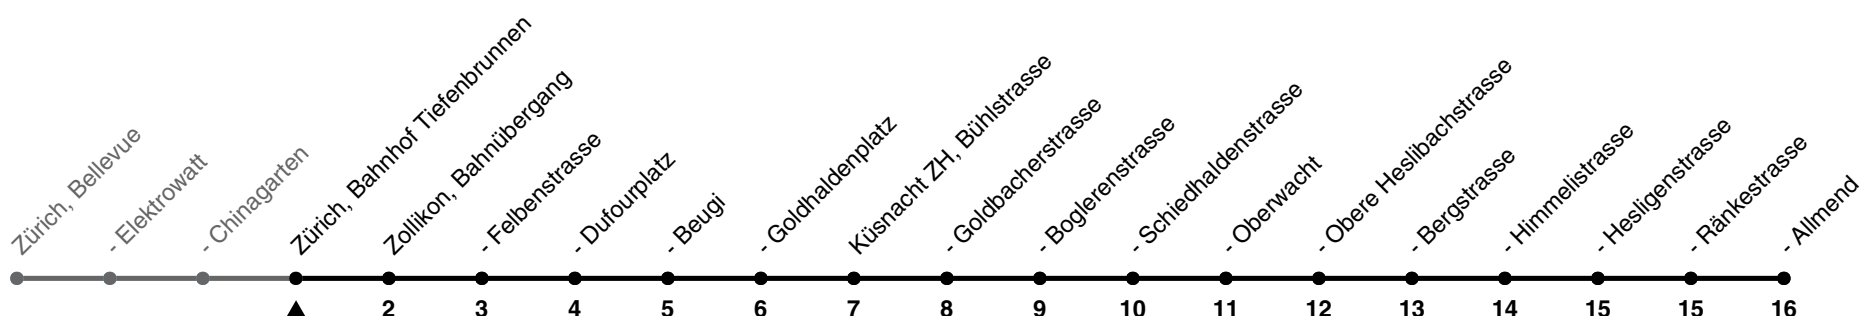

916

ZVV-Contact 0800 988 988 | zvv.ch

Zum Live-Fahrplan

Bahnhof Tiefenbrunnen

Richtung **Küsnacht ZH, Allmend**

h	Montag-Freitag	Samstag	Sonn- und Feiertag
5			
6	25 55	25 55	26 56
7	10 25 40 55	25 55	25 55
8	25 55	25 55	25 55
9	25 55	25 55	25 55
10	25 55	25 55	25 55
11	25 55	25 55	25 55
12	25 55	25 55	25 55
13	25 55	25 55	25 55
14	25 55	25 55	25 55
15	25 55	25 55	25 55
16	11 26 41 56	25 55	25 55
17	11 26 41 56	25 55	25 55
18	11 26 41 56	25 55	25 55
19	10 25 55	25 55	25 55
20	25 55	25 55	25 55
21	25 55	25 55	25 55
22	25 55	25 55	25 55
23	25 55	25 55	25 55
0	28	28	28

Als Feiertage gelten: 25./26. Dez., 1./2. Jan., Karfreitag, Ostermontag, 1. Mai, Auffahrt, Pfingstmontag, 1. Aug.

Ungefähre Reisezeit in Minuten

Gültig von 10.12.2023 - 14.12.2024

GEMEINSAM VORWÄRTS.