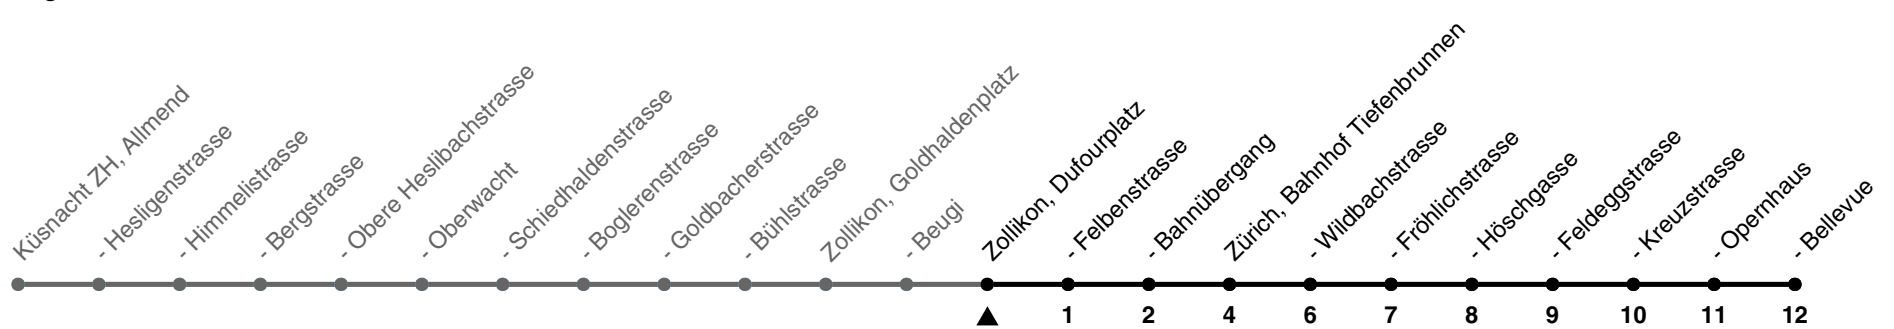

# 916

ZVV-Contact 0800 988 988 | zvv.ch

Zum  
Live-  
Fahrplan

Dufourplatz

## Richtung **Zürich, Bellevue**

h	Montag-Freitag	Samstag	Sonn- und Feiertag
5			
6	29 44 59	28 58	58
7	14 29 44 59	28 58	28 58
8	14 29 58	28 58	28 58
9	28 58	28 58	28 58
10	28 58	28 58	28 58
11	28 58	28 58	28 58
12	28 58	28 58	28 58
13	28 58	28 58	28 58
14	28 58	28 58	28 58
15	28 58	28 58	28 58
16	27 42 57	28 58	28 58
17	12 27 42 57	28 58	28 58
18	12 27 42 57	28 58	28 58
19	12 27 42 57	29 59	28 58
20	29 59	29 59	28 58
21	29 59	29 59	28 58
22	29 59	29 59	28 58
23	29 59	29 59	28 58
0			

Als Feiertage gelten: 25./26. Dez., 1./2. Jan., Karfreitag, Ostermontag, 1. Mai, Auffahrt, Pfingstmontag, 1. Aug.

Ungefähre Reisezeit in Minuten

Gültig von 10.12.2023 - 14.12.2024

VBZ Züri Linie

GEMEINSAM VORWÄRTS.