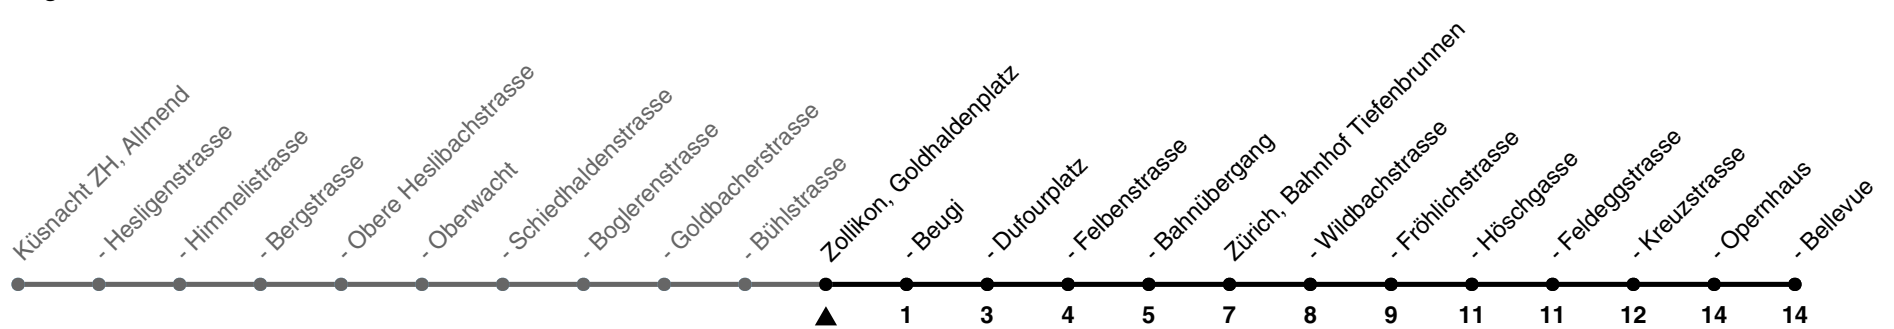

916

ZVV-Contact 0800 988 988 | zvv.ch

Zum Live-Fahrplan

Goldhaldenplatz

Richtung Zürich, Bellevue

h	Montag-Freitag	Samstag	Sonn- und Feiertag
5			
6	26 41 56	25 55	55
7	11 26 41 56	25 55	25 55
8	11 26 55	25 55	25 55
9	25 55	25 55	25 55
10	25 55	25 55	25 55
11	25 55	25 55	25 55
12	25 55	25 55	25 55
13	25 55	25 55	25 55
14	25 55	25 55	25 55
15	25 55	25 55	25 55
16	25 40 55	25 55	25 55
17	10 25 40 55	25 55	25 55
18	10 25 40 55	25 55	25 55
19	09 24 39 54	26 56	25 55
20	26 56	26 56	25 55
21	26 56	26 56	25 55
22	26 56	26 56	25 55
23	26 56	26 56	25 55
0			

Als Feiertage gelten: 25./26. Dez., 1./2. Jan., Karfreitag, Ostermontag, 1. Mai, Auffahrt, Pfingstmontag, 1. Aug.

Ungefähre Reisezeit in Minuten

Gültig von 10.12.2023 - 14.12.2024

GEMEINSAM VORWÄRTS. ZVV