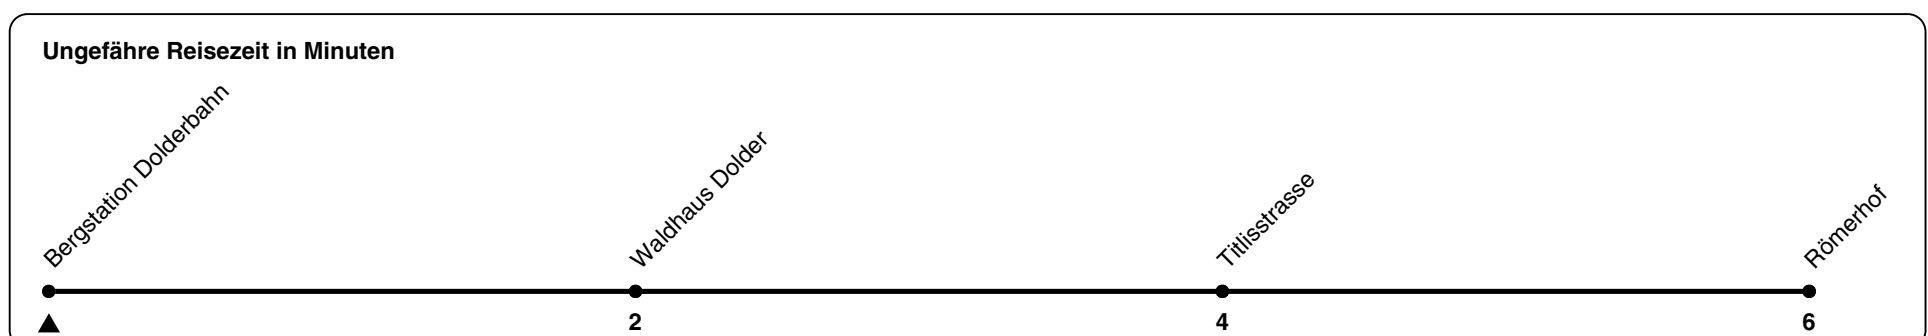

25

ZVV-Contact 0800 988 988 | zvv.ch

Zum
Live-
Fahrplan

Bergstation Dolderbahn

Richtung **Römerhof**

h	Montag - Freitag	Samstag	Sonn- und Feiertag
5			
6	38 53	38 53	38 58
7	08 23 38 53	08 23 38 53	18 38 58
8	08 23 38 53	08 23 38 53	18 38 53
9	08 23 38 53	08 23 38 53	08 23 38 53
10	08 23 38 53	08 23 38 53	08 23 38 53
11	08 23 38 53	08 23 38 53	08 23 38 53
12	08 23 38 53	08 23 38 53	08 23 38 53
13	08 23 38 53	08 23 38 53	08 23 38 53
14	08 23 38 53	08 23 38 53	08 23 38 53
15	08 23 38 53	08 23 38 53	08 23 38 53
16	08 23 38 53	08 23 38 53	08 23 38 53
17	08 23 38 53	08 23 38 53	08 23 38 53
18	08 23 38 53	08 23 38 53	08 23 38 53
19	08 23 38 53	08 23 38 53	08 23 38 53
20	08 23 38 53	08 23 38 53	08 23 38 53
21	08 23 43	08 23 43	08 23 43
22	03 23 43	03 23 43	03 23 43
23	03 23	03 23	03 23
0			

Als Feiertage gelten: 25./26. Dez., 1./2. Jan., Karfreitag, Ostermontag, 1. Mai, Auffahrt, Pfingstmontag, 1. Aug.

Gültig ab: 18. März - 30. September 2024

GEMEINSAM VORWÄRTS.