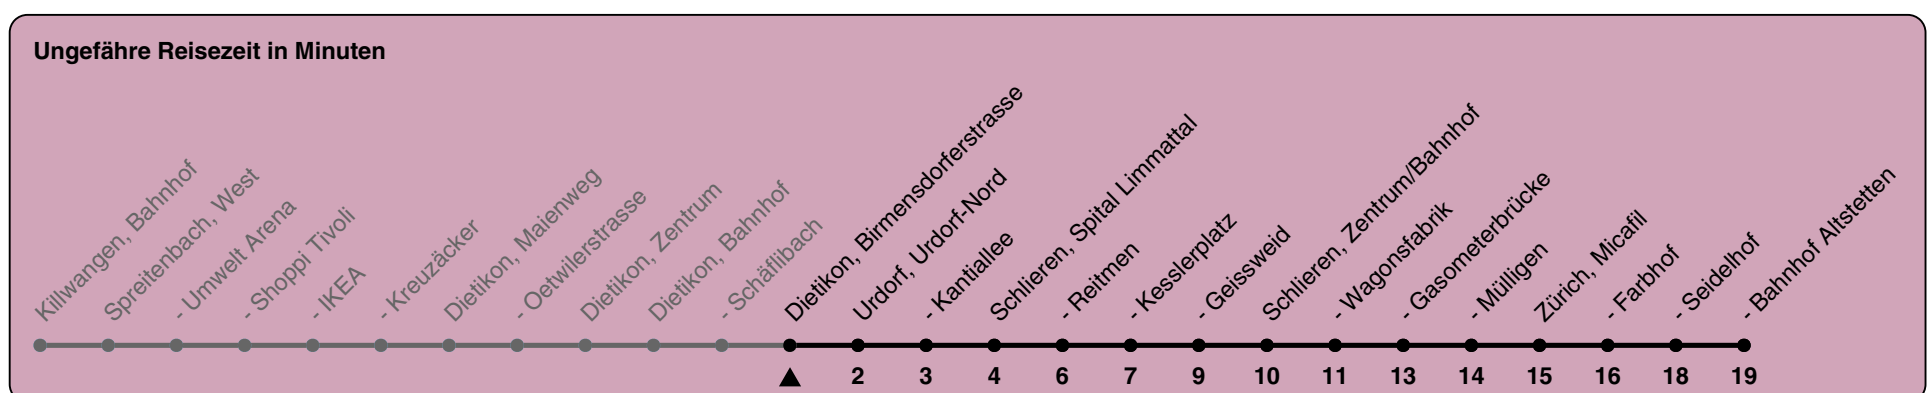

Birmensdorferstrasse

Richtung Zürich, Bahnhof Altstetten

h	Montag-Freitag	Samstag	Sonn- und Feiertag
5	16 31 46	16 31 46	16 31 46
6	01 16 31 46	01 16 31 46	01 16 31 46
7	01 16 31 46	01 16 31 46	01 16 31 46
8	01 16 31 46	01 16 31 46	01 16 31 46
9	01 16 31 46	01 16 31 46	01 16 31 46
10	01 16 31 46	01 16 31 46	01 16 31 46
11	01 16 31 46	01 16 31 46	01 16 31 46
12	01 16 31 46	01 16 31 46	01 16 31 46
13	01 16 31 46	01 16 31 46	01 16 31 46
14	01 16 31 46	01 16 31 46	01 16 31 46
15	01 16 31 46	01 16 31 46	01 16 31 46
16	01 16 31 46	01 16 31 46	01 16 31 46
17	01 16 31 46	01 16 31 46	01 16 31 46
18	01 16 31 46	01 16 31 46	01 16 31 46
19	01 16 31 46	01 16 31 46	01 16 31 46
20	01 16 31 46	01 16 31 46	01 16 31 46
21	01 16 31 46	01 16 31 46	01 16 31 46
22	01 16 31 46	01 16 31 46	01 16 31 46
23	01 16 31 46	01 16 31 46	01 16 31 46
0	01	01	01

Als Feiertage gelten: 25./26. Dezember, 1./2. Januar, Karfreitag, Ostermontag, Auffahrt, Pfingstmontag, 1. August

Gültig von 10.12.2023 - 14.12.2024