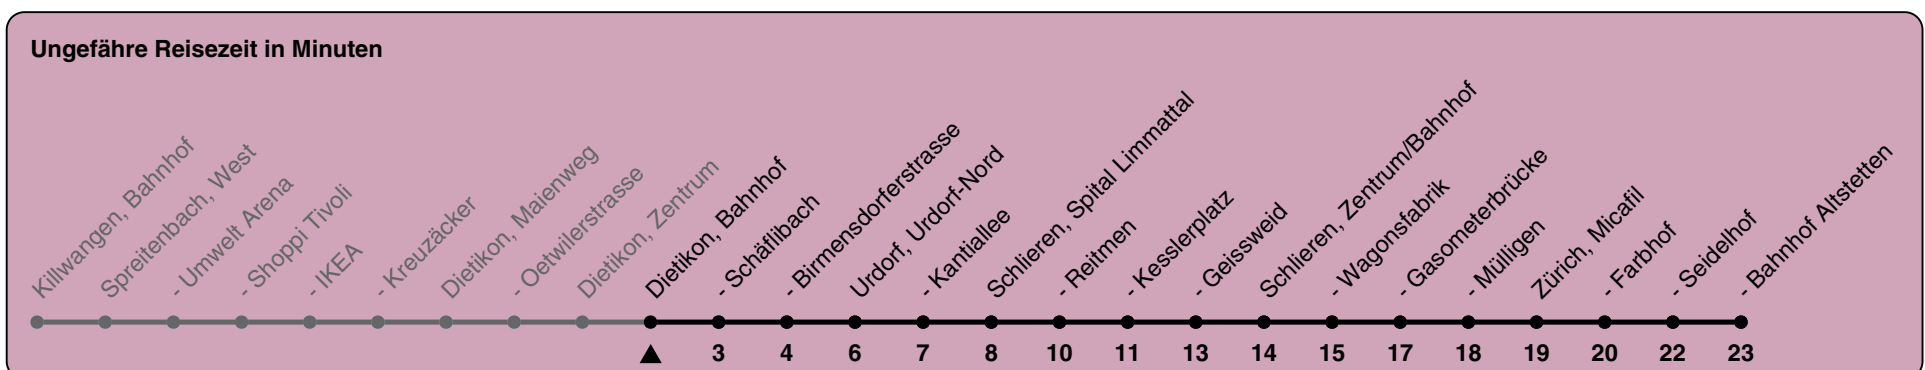

Bahnhof

# Richtung Zürich, Bahnhof Altstetten

h	Montag-Freitag	Samstag	Sonn- und Feiertag
5	12 27 42 57	12 27 42 57	12 27 42 57
6	12 27 42 57	12 27 42 57	12 27 42 57
7	12 27 42 57	12 27 42 57	12 27 42 57
8	12 27 42 57	12 27 42 57	12 27 42 57
9	12 27 42 57	12 27 42 57	12 27 42 57
10	12 27 42 57	12 27 42 57	12 27 42 57
11	12 27 42 57	12 27 42 57	12 27 42 57
12	12 27 42 57	12 27 42 57	12 27 42 57
13	12 27 42 57	12 27 42 57	12 27 42 57
14	12 27 42 57	12 27 42 57	12 27 42 57
15	12 27 42 57	12 27 42 57	12 27 42 57
16	12 27 42 57	12 27 42 57	12 27 42 57
17	12 27 42 57	12 27 42 57	12 27 42 57
18	12 27 42 57	12 27 42 57	12 27 42 57
19	12 27 42 57	12 27 42 57	12 27 42 57
20	12 27 42 57	12 27 42 57	12 27 42 57
21	12 27 42 57	12 27 42 57	12 27 42 57
22	12 27 42 57	12 27 42 57	12 27 42 57
23	12 27 42 57	12 27 42 57	12 27 42 57
0			

Als Feiertage gelten: 25./26. Dezember, 1./2. Januar, Karfreitag, Ostermontag, Auffahrt, Pfingstmontag, 1. August

Gültig von 10.12.2023 - 14.12.2024