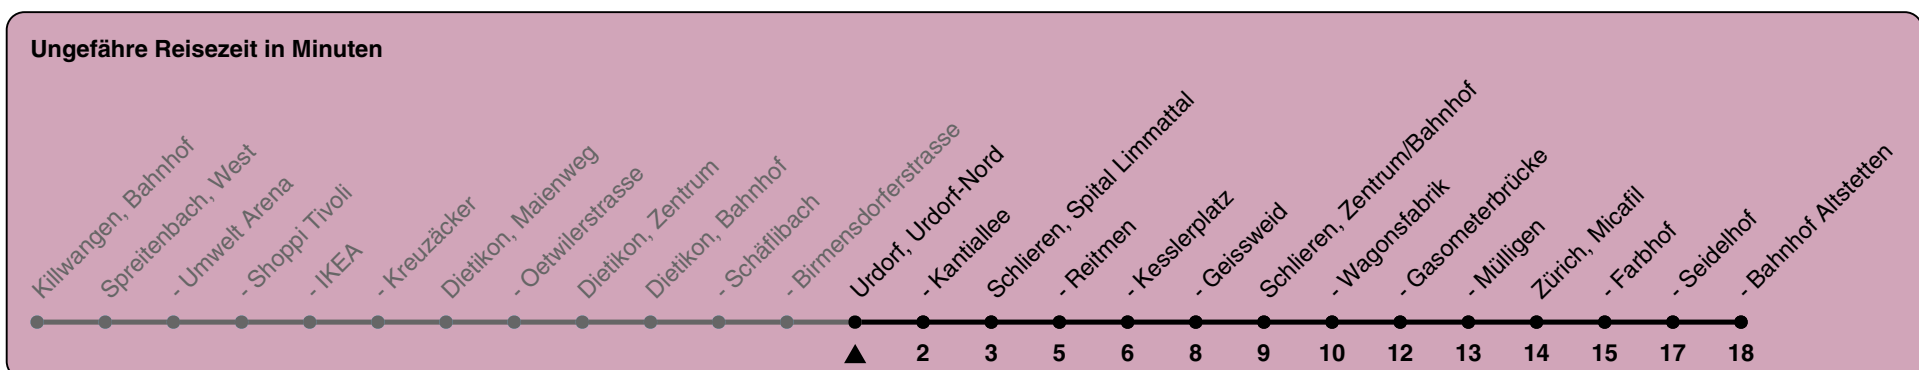

Urdorf-Nord

Richtung Zürich, Bahnhof Altstetten

h	Montag-Freitag	Samstag	Sonn- und Feiertag
5	17 32 47	17 32 47	17 32 47
6	02 17 32 47	02 17 32 47	02 17 32 47
7	02 17 32 47	02 17 32 47	02 17 32 47
8	02 17 32 47	02 17 32 47	02 17 32 47
9	02 17 32 47	02 17 32 47	02 17 32 47
10	02 17 32 47	02 17 32 47	02 17 32 47
11	02 17 32 47	02 17 32 47	02 17 32 47
12	02 17 32 47	02 17 32 47	02 17 32 47
13	02 17 32 47	02 17 32 47	02 17 32 47
14	02 17 32 47	02 17 32 47	02 17 32 47
15	02 17 32 47	02 17 32 47	02 17 32 47
16	02 17 32 47	02 17 32 47	02 17 32 47
17	02 17 32 47	02 17 32 47	02 17 32 47
18	02 17 32 47	02 17 32 47	02 17 32 47
19	02 17 32 47	02 17 32 47	02 17 32 47
20	02 17 32 47	02 17 32 47	02 17 32 47
21	02 17 32 47	02 17 32 47	02 17 32 47
22	02 17 32 47	02 17 32 47	02 17 32 47
23	02 17 32 47	02 17 32 47	02 17 32 47
0	02	02	02

Als Feiertage gelten: 25./26. Dezember, 1./2. Januar, Karfreitag, Ostermontag, Auffahrt, Pfingstmontag, 1. August

Gültig von 10.12.2023 - 14.12.2024